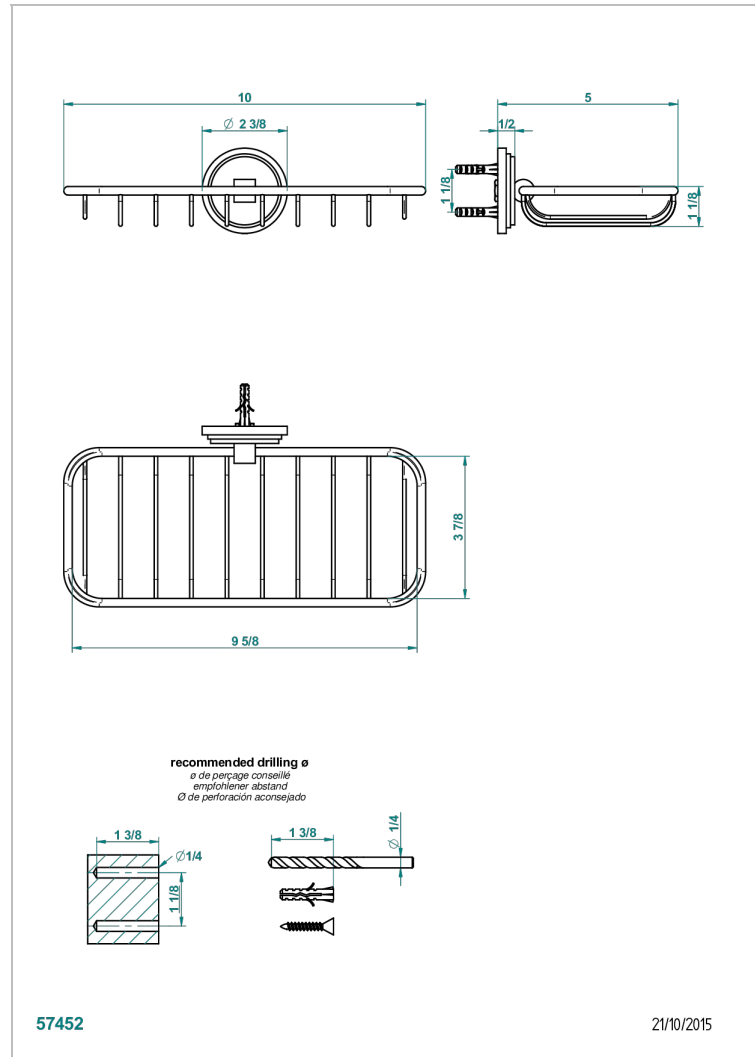

# FAUBOURG METAL CON MANETAS

G2U-620A

Jabonera mural para ducha

THG<sup>®</sup>  
PARIS

## CARACTERÍSTICAS

- Faubourg metal con manetas
- Jabonera mural para ducha