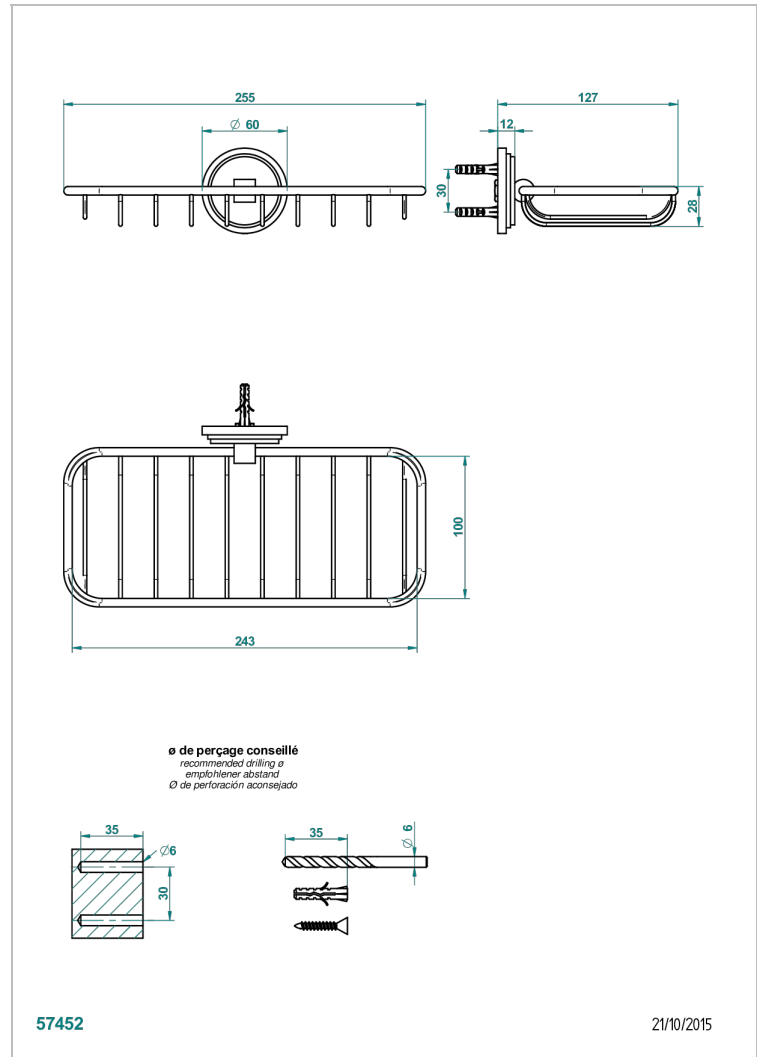

# FRIVOLE A MANETTES

G2S-620A

Porte-savon fil mural 255x112 mm

THG<sup>®</sup>  
PARIS

## CARACTÉRISTIQUES

- Frivole à manettes
- Porte-savon fil mural 255x112 mm

Vieux nickel - H28