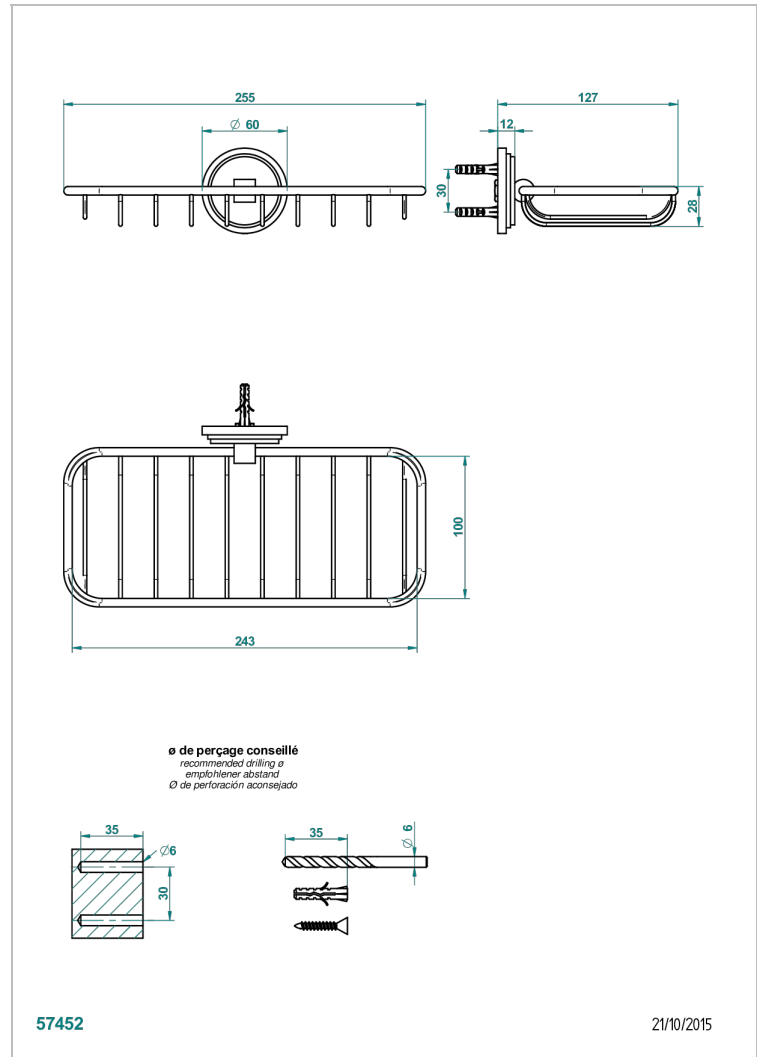

FRIVOLE CON MANETAS

G2S-620A

Jabonera mural para ducha

THG[®]
PARIS

CARACTERÍSTICAS

- Frivole con manetas
- Jabonera mural para ducha

ACABADOS DISPONIBLES

Cerámica negra mate - D30
Cromo - A02
Cromo / dorado - G02
Cromo mate - C02
Dorado - F01
Dorado mate - F07