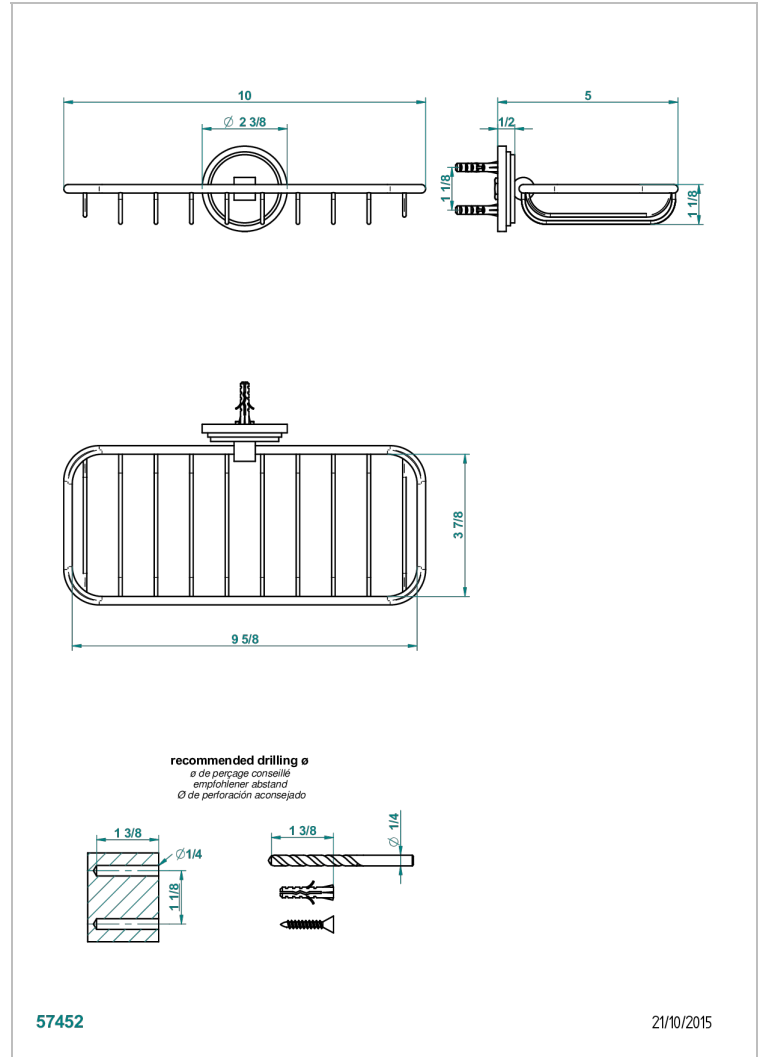

FRIVOLE A MANETTES

G2S-620A

Porte-savon fil mural 255x112 mm

THG[®]
PARIS

CARACTÉRISTIQUES

- Frivole à manettes
- Porte-savon fil mural 255x112 mm

FINITIONS DISPONIBLES

Chromé - A02
Chromé / doré - G02
Chromé mat - C02
Doré brillant - F01
Doré mat - F07
Nickel brillant - B01