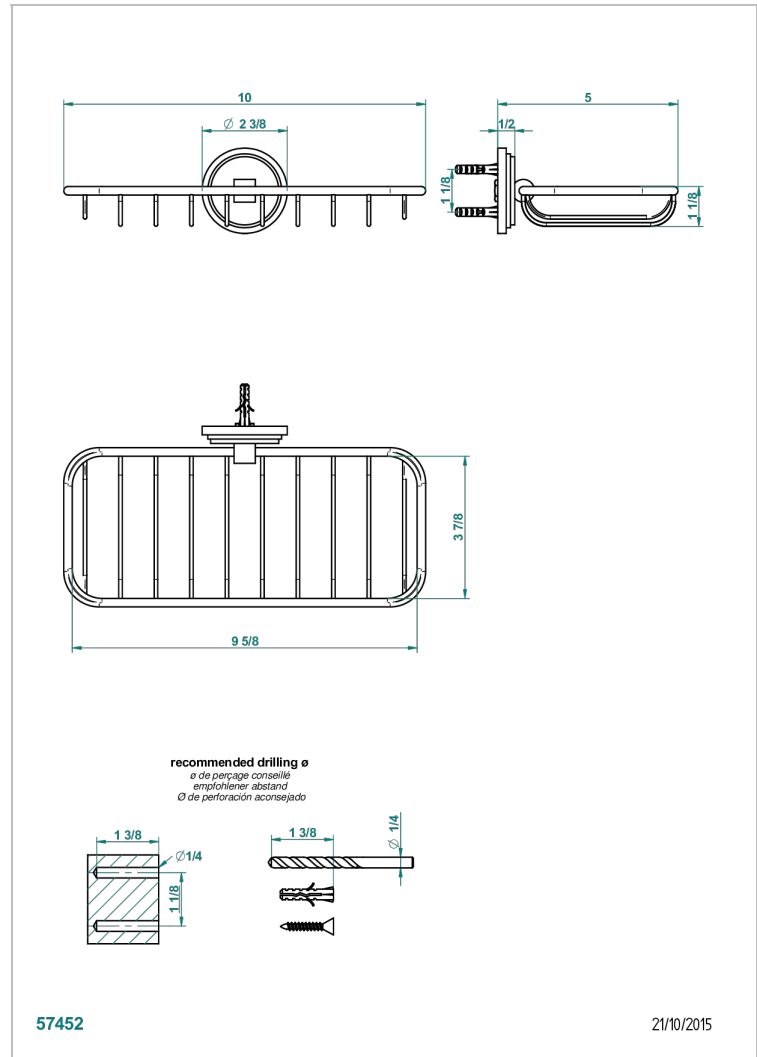

# FRIVOLE CON MANETAS

G2S-620A

Jabonera mural para ducha

THG<sup>®</sup>  
PARIS

## CARACTERÍSTICAS

- Frivole con manetas
- Jabonera mural para ducha