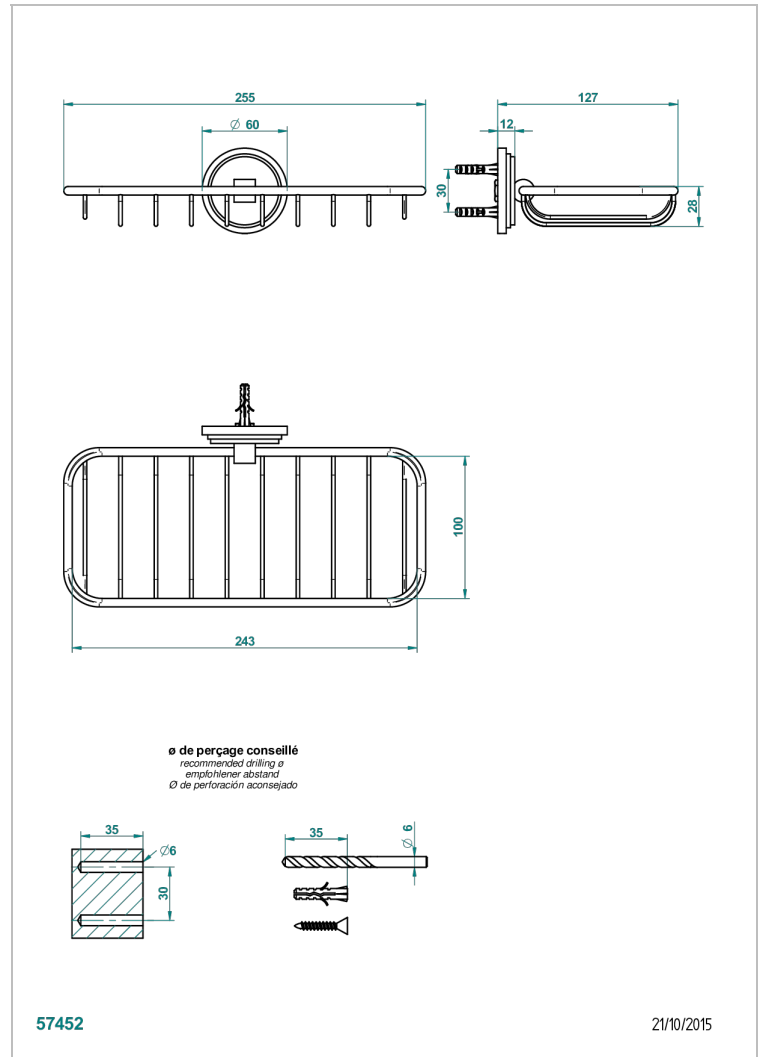

FROUFROU A MANETTES

G2P-620A

Porte-savon fil mural 255x112 mm

THG[®]
PARIS

CARACTÉRISTIQUES

- Froufrou à manettes
- Porte-savon fil mural 255x112 mm

FINITIONS DISPONIBLES

Chromé - A02
Chromé / doré - G02
Chromé mat - C02
Doré brillant - F01
Doré mat - F07
Nickel brillant - B01