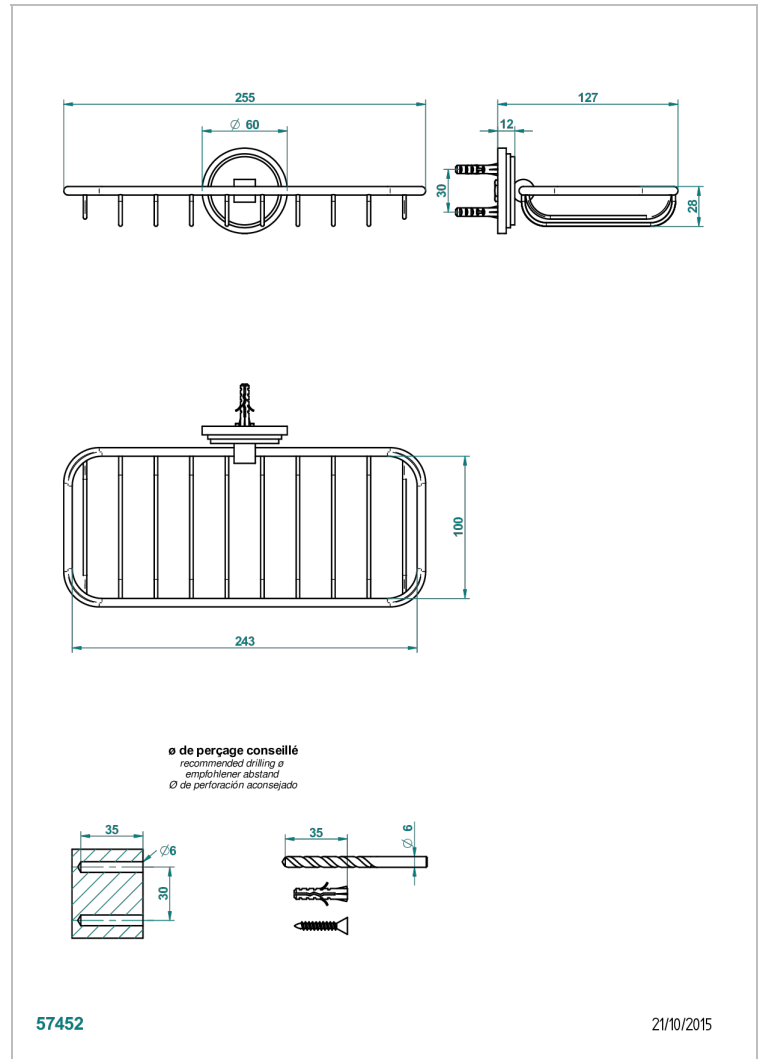

FROUFROU CON MANETAS

G2P-620A

Jabonera mural para ducha

THG[®]
PARIS

57452

21/10/2015

CARACTERÍSTICAS

- Froufrou con manetas
- Jabonera mural para ducha