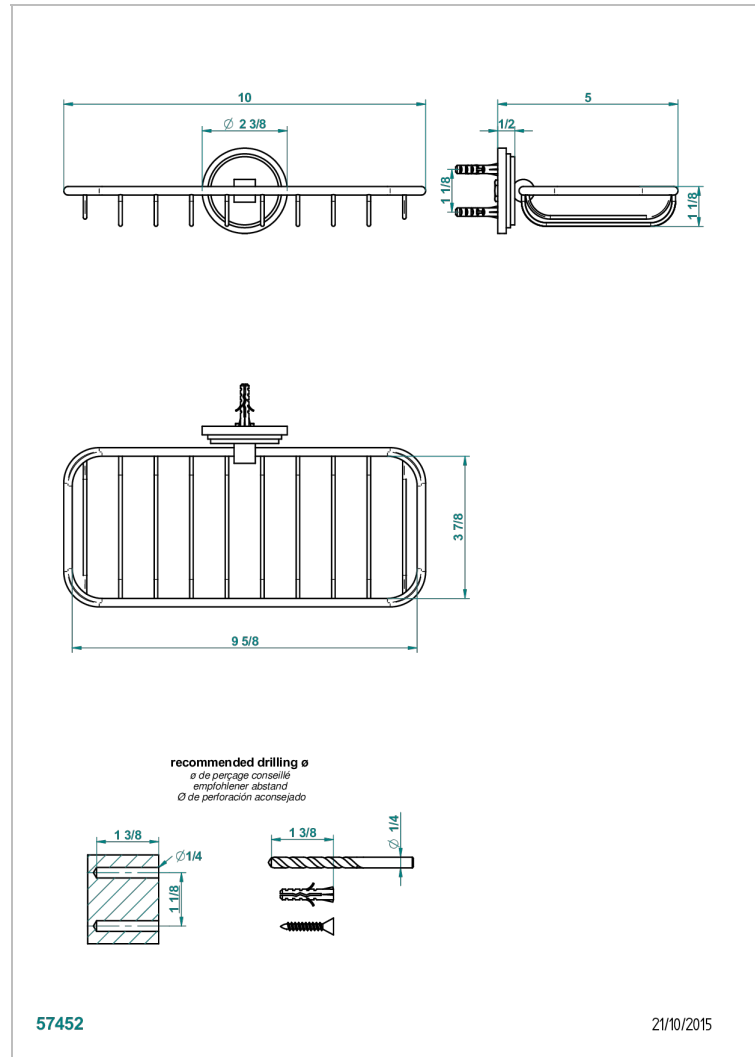

# FROUFROU A MANETTES

G2P-620A

Porte-savon fil mural 255x112 mm

THG<sup>®</sup>  
PARIS

## CARACTÉRISTIQUES

- Froufrou à manettes
- Porte-savon fil mural 255x112 mm

Vieux nickel - H28