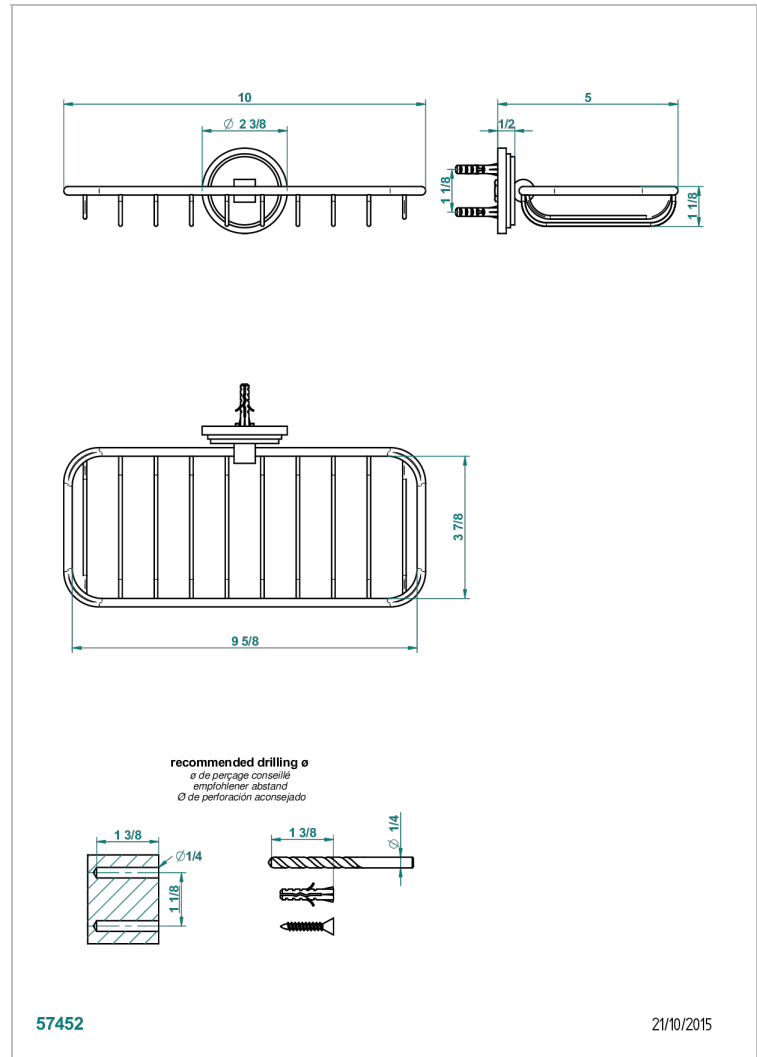

FROUFROU CON MANETAS

G2P-620A

Jabonera mural para ducha

THG[®]
PARIS

CARACTERÍSTICAS

- Froufrou con manetas
- Jabonera mural para ducha

ACABADOS DISPONIBLES

Cerámica negra mate - D30
Cromo - A02
Cromo / dorado - G02
Cromo mate - C02
Dorado - F01
Dorado mate - F07