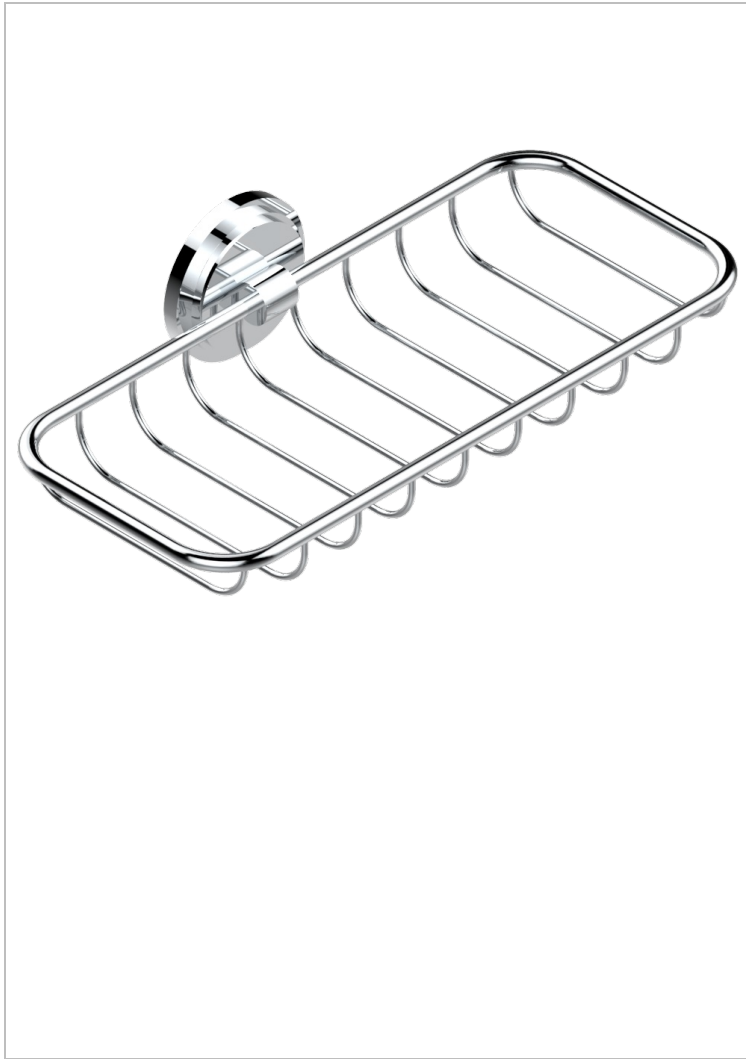

FROUFROU A MANETTES

G2P-620A

Porte-savon fil mural 255x112 mm

THG[®]
PARIS

CARACTÉRISTIQUES

- Froufrou à manettes
- Porte-savon fil mural 255x112 mm

FINITIONS DISPONIBLES

Chromé - A02
Chromé / doré - G02
Chromé mat - C02
Doré brillant - F01
Doré mat - F07
Nickel brillant - B01

Nickel mat - C01
Noir mat céramique - D30
Or pâle - F30
Or pâle mat - F31
Pvd blush - H62
Pvd blush mat - H60

Pvd couleur bronze brown - F33
Pvd couleur bronze brown - mat - F34
Pvd couleur doré - H52
Pvd couleur doré mat - H53
Pvd couleur laitton - H49
Pvd couleur laitton mat - H50