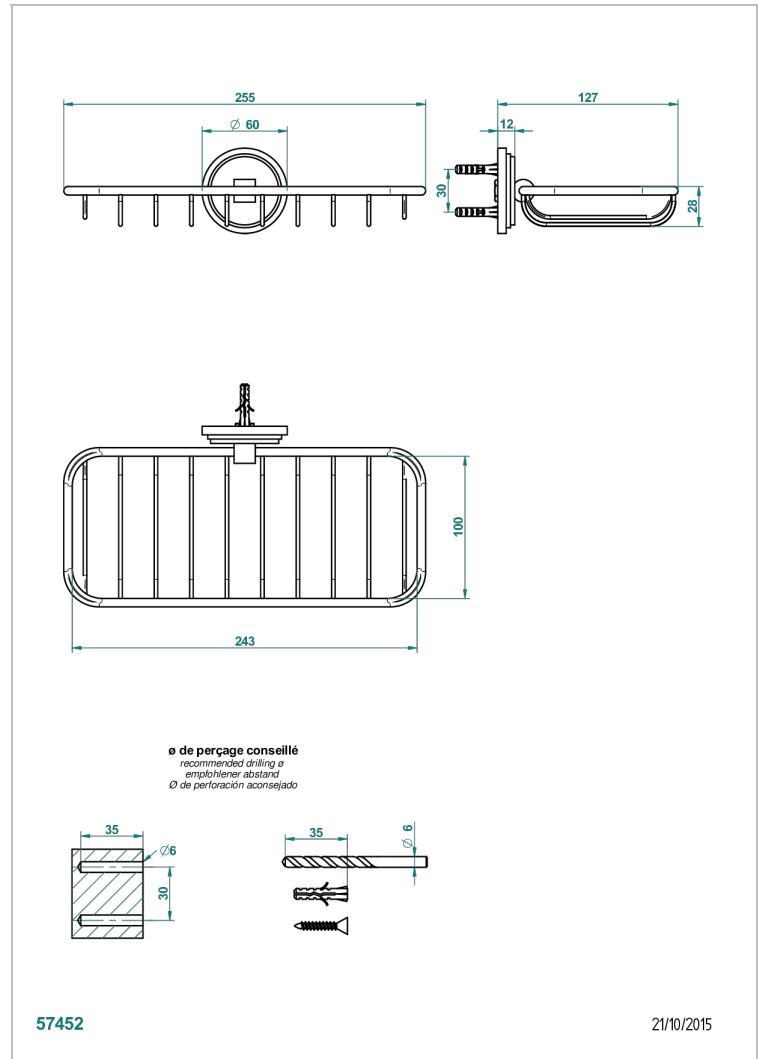

FROUFROU A MANETTES

G2P-620A

Porte-savon fil mural 255x112 mm

THG[®]
PARIS

CARACTÉRISTIQUES

- Froufrou à manettes
- Porte-savon fil mural 255x112 mm

FINITIONS DISPONIBLES

Chromé - A02
Chromé / doré - G02
Chromé mat - C02
Doré brillant - F01
Doré mat - F07
Nickel brillant - B01