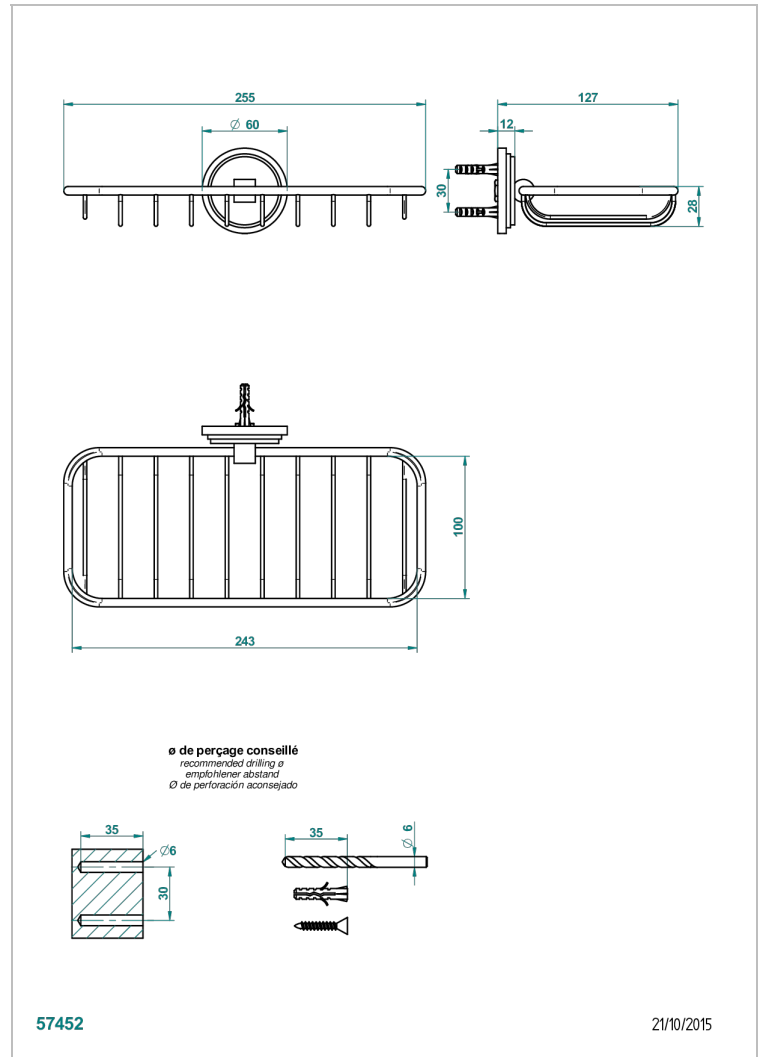

FROUFROU CON MANETAS

G2P-620A

Jabonera mural para ducha

THG[®]
PARIS

CARACTERÍSTICAS

- Froufrou con manetas
- Jabonera mural para ducha

ACABADOS DISPONIBLES

Cerámica negra mate - D30
Cromo - A02
Cromo / dorado - G02
Cromo mate - C02
Dorado - F01
Dorado mate - F07