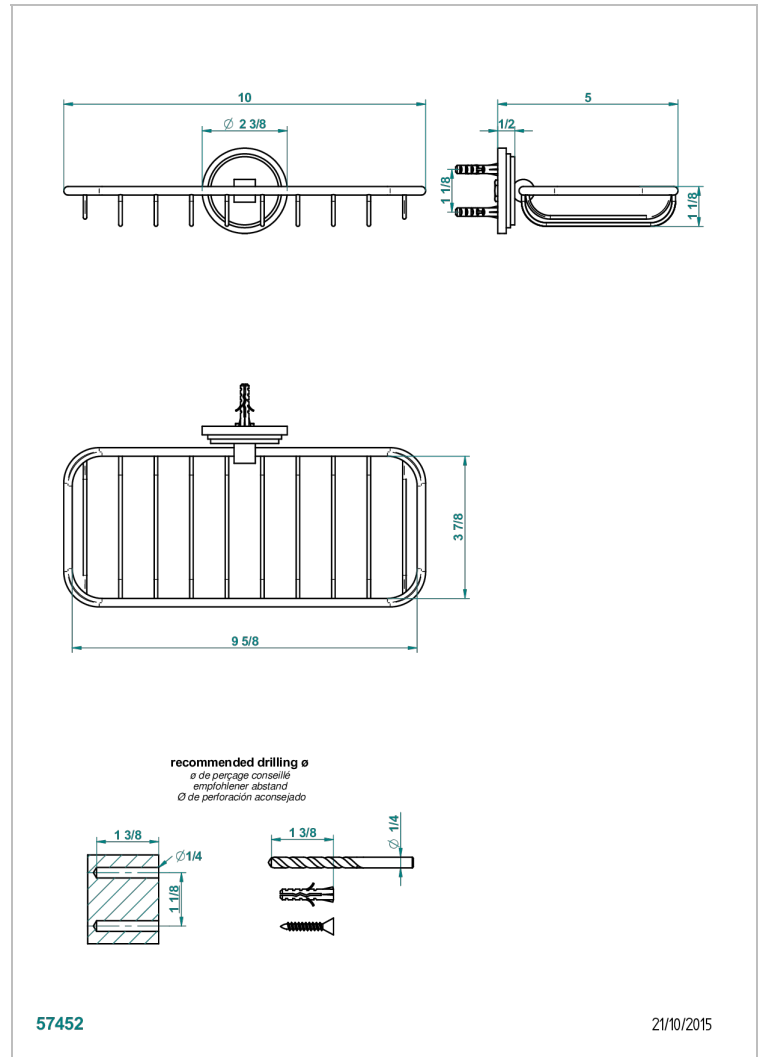

FROUFROU A MANETTES

G2P-620A

Porte-savon fil mural 255x112 mm

THG[®]
PARIS

CARACTÉRISTIQUES

- Froufrou à manettes
- Porte-savon fil mural 255x112 mm

FINITIONS DISPONIBLES

Chromé - A02
Chromé / doré - G02
Chromé mat - C02
Doré brillant - F01
Doré mat - F07
Nickel brillant - B01