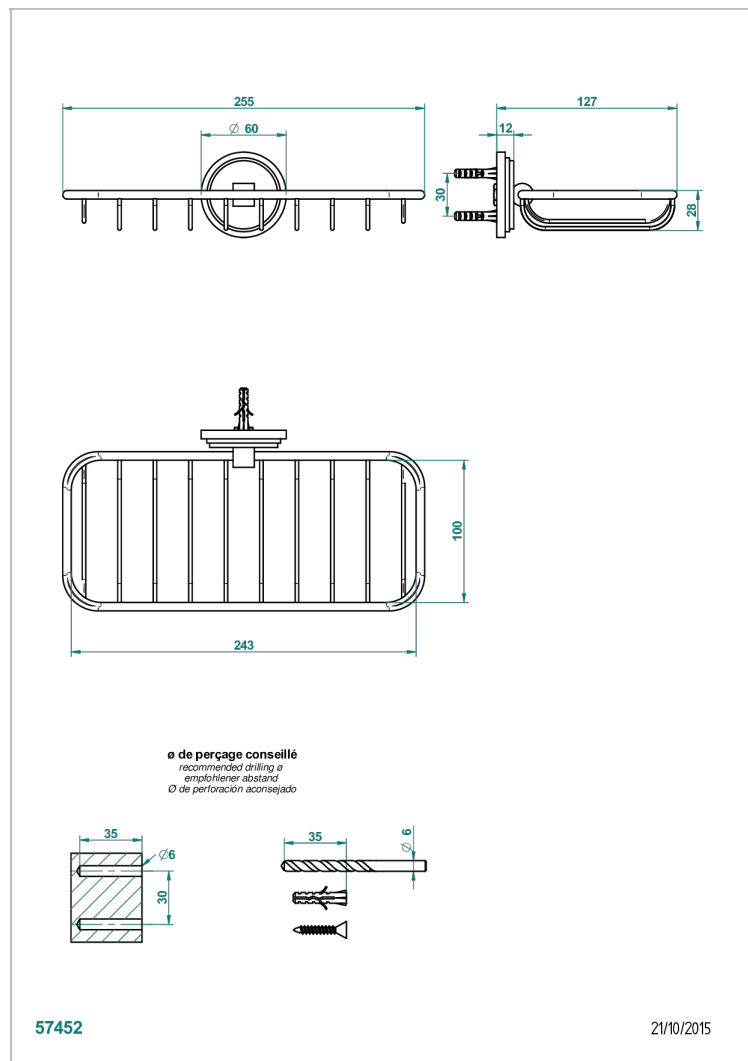

FAUBOURG PORCELAINE NOIRE A MANETTES

G2M-620A

Porte-savon fil mural 255x112 mm

CARACTÉRISTIQUES

- Faubourg Porcelaine noire à manettes
- Porte-savon fil mural 255x112 mm

FINITIONS DISPONIBLES

Chromé - A02
Chromé / doré - G02
Chromé mat - C02
Doré brillant - F01
Doré mat - F07
Laiton fumé naturel - A13