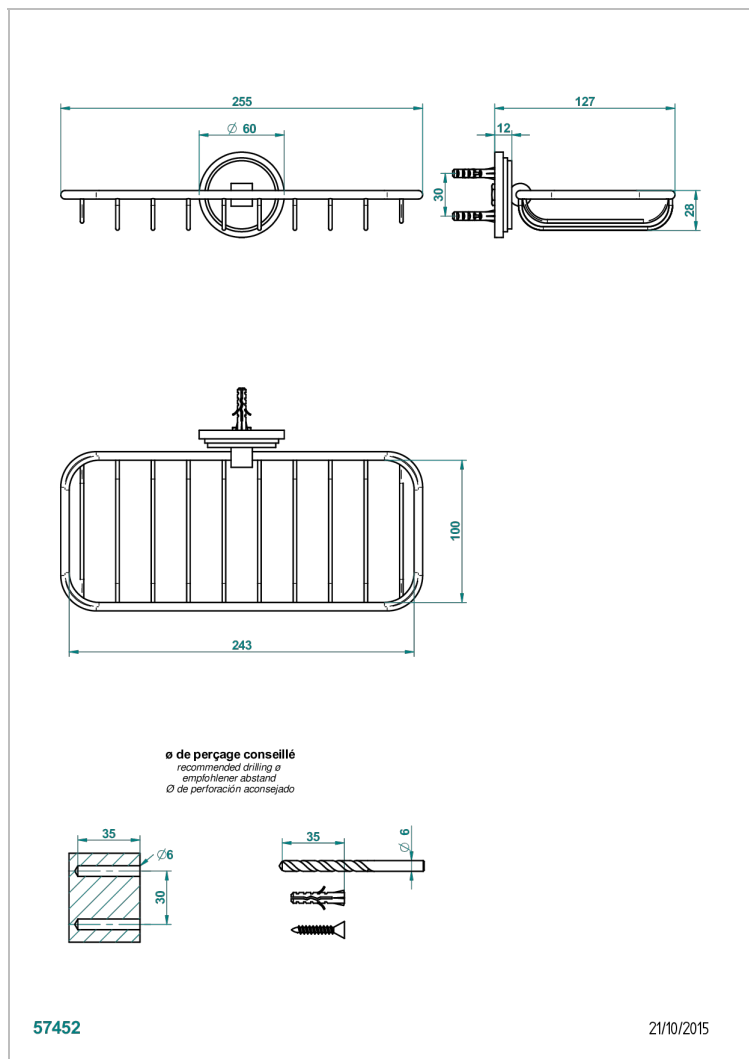

# FAUBOURG PORCELANA NEGRA CON MANETAS

THG<sup>®</sup>  
PARIS

G2M-620A

Jabonera mural para ducha