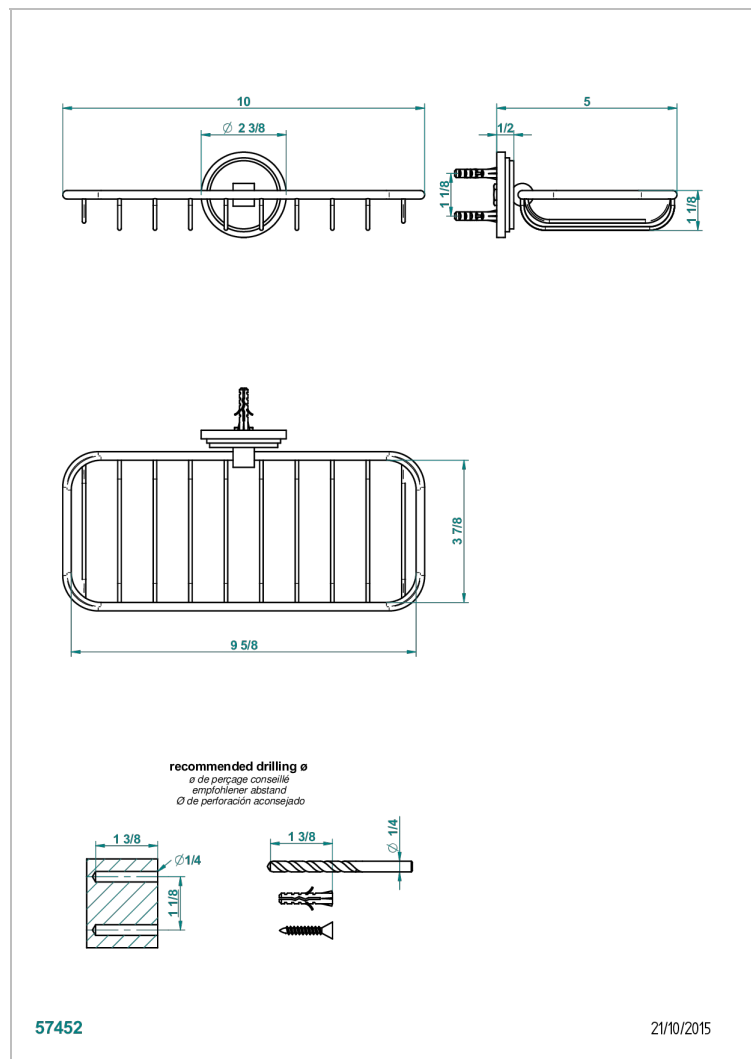

FAUBOURG PORCELAINE NOIRE A MANETTES

G2M-620A

Porte-savon fil mural 255x112 mm

CARACTÉRISTIQUES

- Faubourg Porcelaine noire à manettes
- Porte-savon fil mural 255x112 mm

FINITIONS DISPONIBLES

Chromé - A02
Chromé / doré - G02
Chromé mat - C02
Doré brillant - F01
Doré mat - F07
Laiton fumé naturel - A13