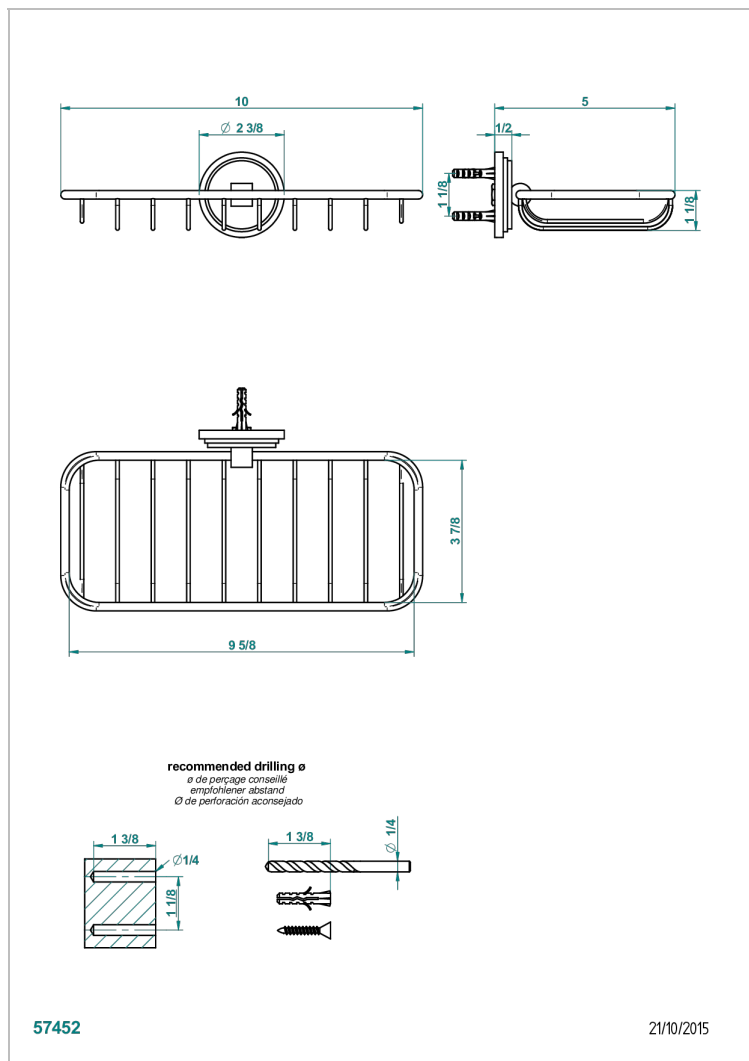

## CARACTERÍSTICAS

- Faubourg porcelana negra con manetas
- Jabonera mural para ducha