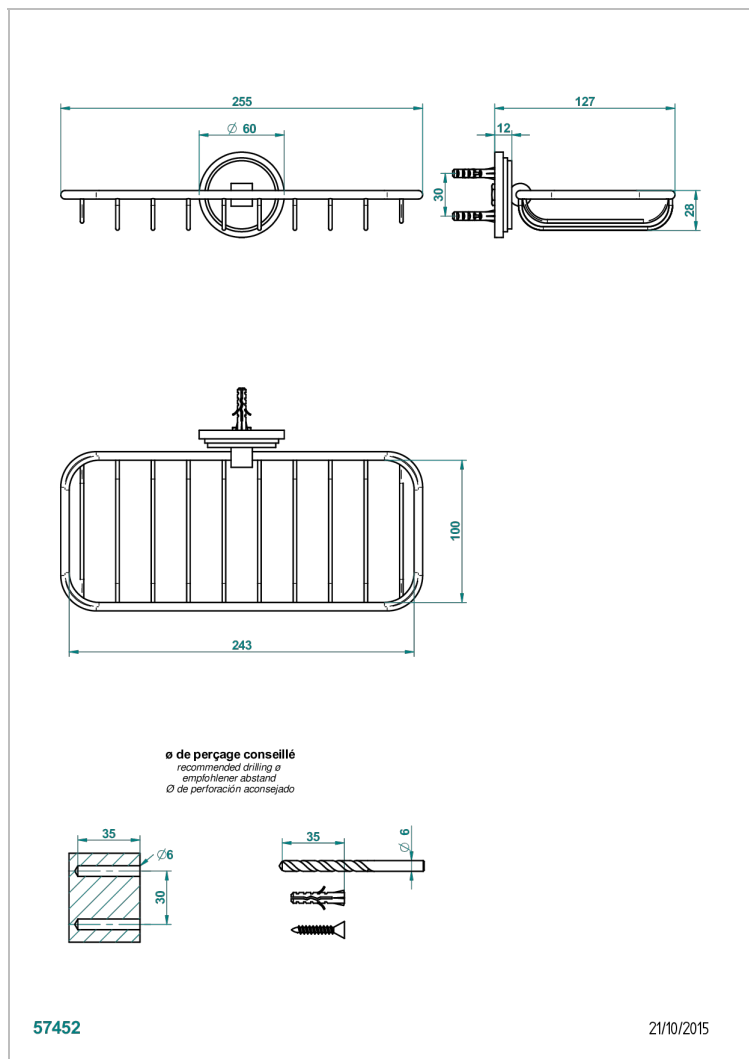

FAUBOURG PORCELANA NEGRA CON MANETAS

THG[®]
PARIS

G2M-620A

Jabonera mural para ducha

CARACTERÍSTICAS

- Faubourg porcelana negra con manetas
- Jabonera mural para ducha

ACABADOS DISPONIBLES

Cerámica negra mate - D30
Cromo - A02
Cromo / dorado - G02
Cromo mate - C02
Dorado - F01
Dorado mate - F07