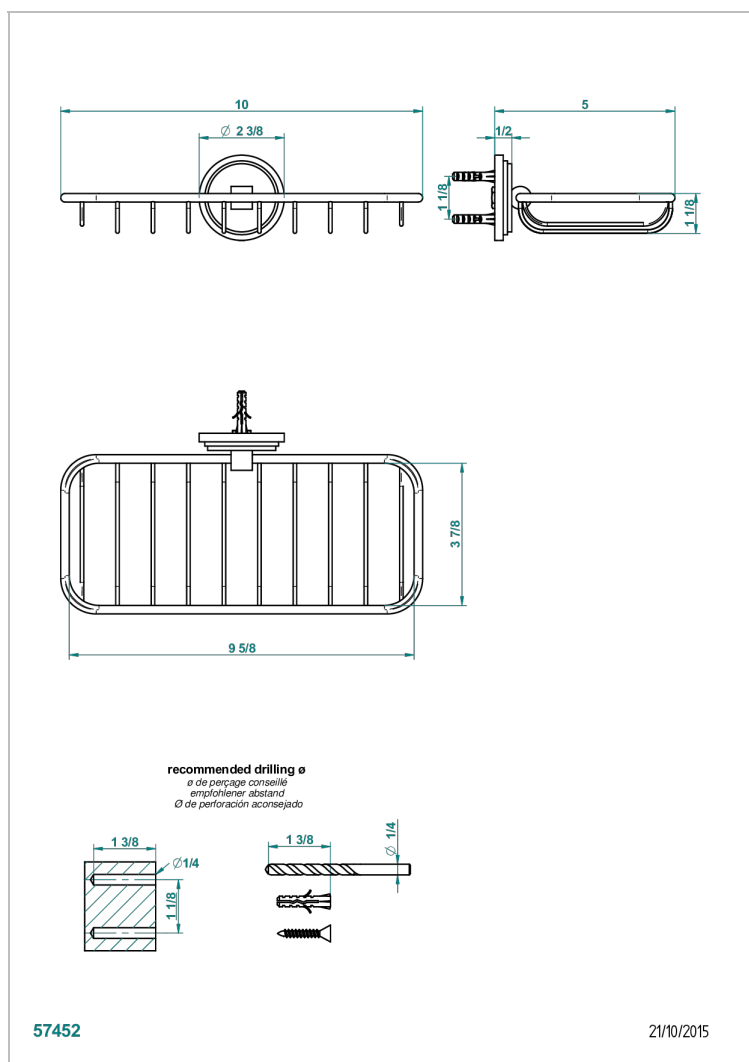

FAUBOURG PORCELANA NEGRA CON MANETAS

THG[®]
PARIS

G2M-620A

Jabonera mural para ducha

CARACTERÍSTICAS

- Faubourg porcelana negra con manetas
- Jabonera mural para ducha

ACABADOS DISPONIBLES

Cerámica negra mate - D30
Cromo - A02
Cromo / dorado - G02
Cromo mate - C02
Dorado - F01
Dorado mate - F07