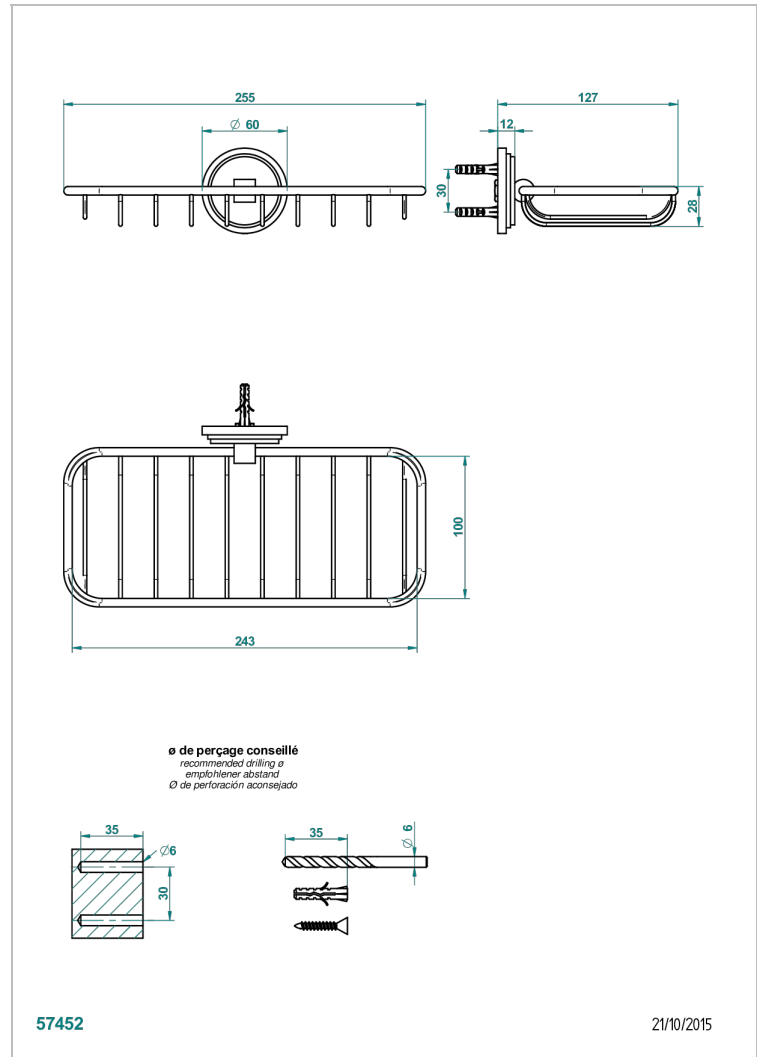

FAUBOURG PORCELANA NEGRA

G2L-620A

Jabonera mural para ducha

THG[®]
PARIS

CARACTERÍSTICAS

- Faubourg porcelana negra
- Jabonera mural para ducha

ACABADOS DISPONIBLES

Cerámica negra mate - D30
Cromo - A02
Cromo / dorado - G02
Cromo mate - C02
Dorado - F01
Dorado mate - F07