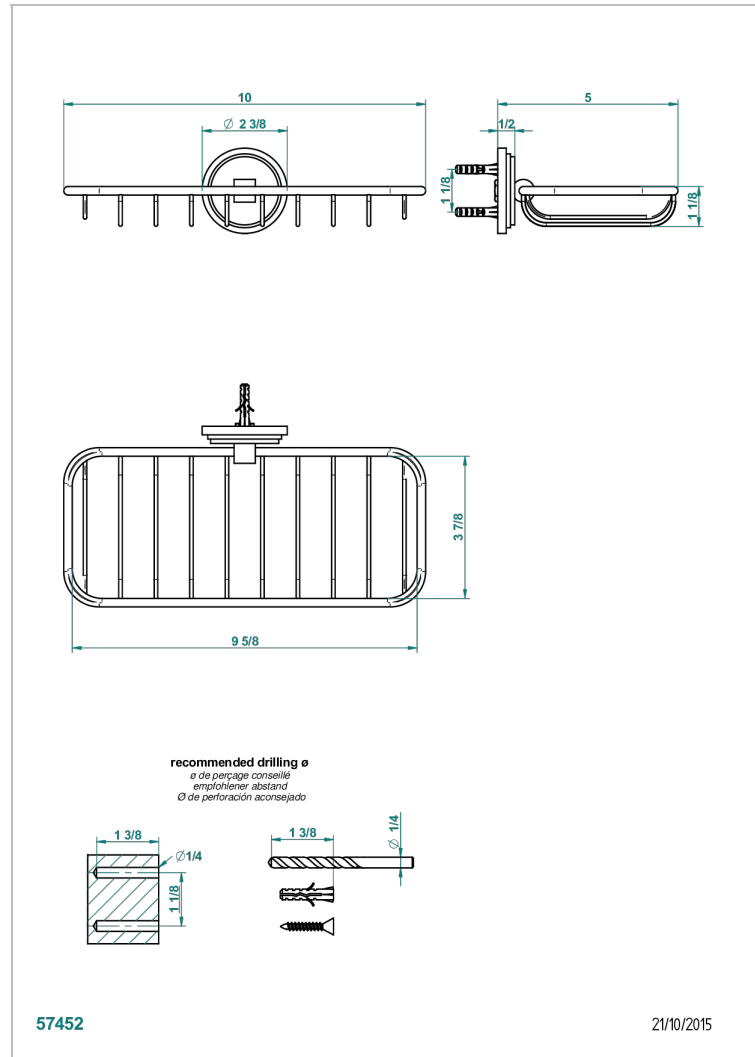

# FAUBOURG PORCELANA NEGRA

G2L-620A

Jabonera mural para ducha

THG<sup>®</sup>  
PARIS