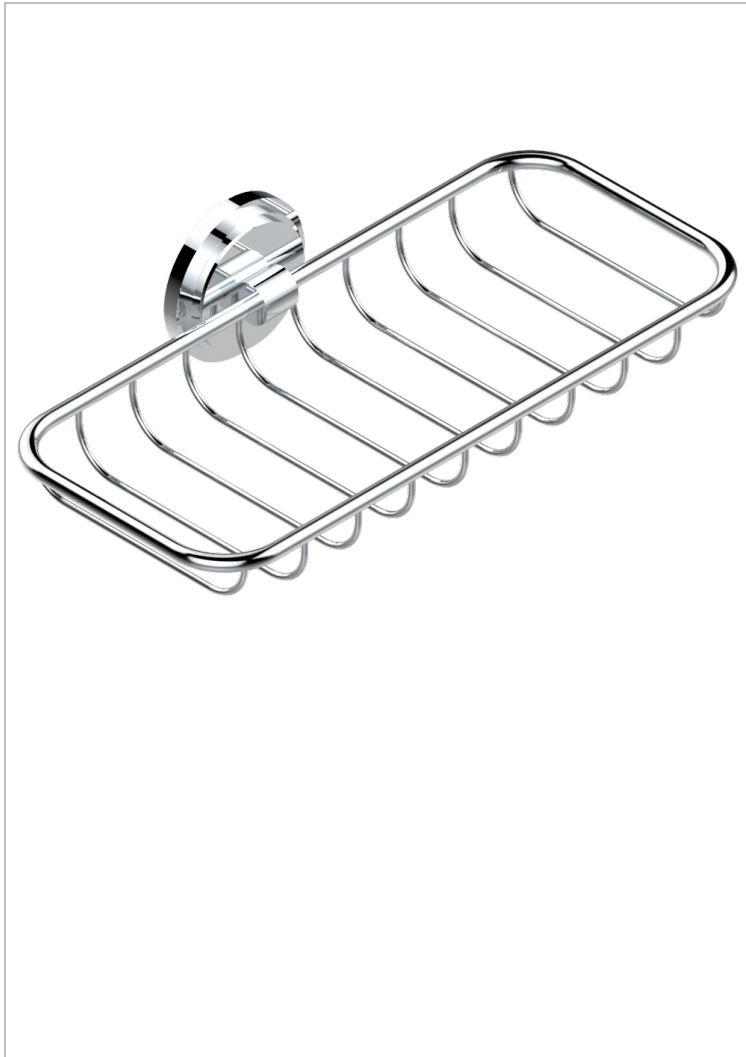

# FAUBOURG PORCELAINE BLANCHE

G2K-620A

Porte-savon fil mural 255x112 mm

THG<sup>®</sup>  
PARIS

## CARACTÉRISTIQUES

- Faubourg Porcelaine blanche
- Porte-savon fil mural 255x112 mm