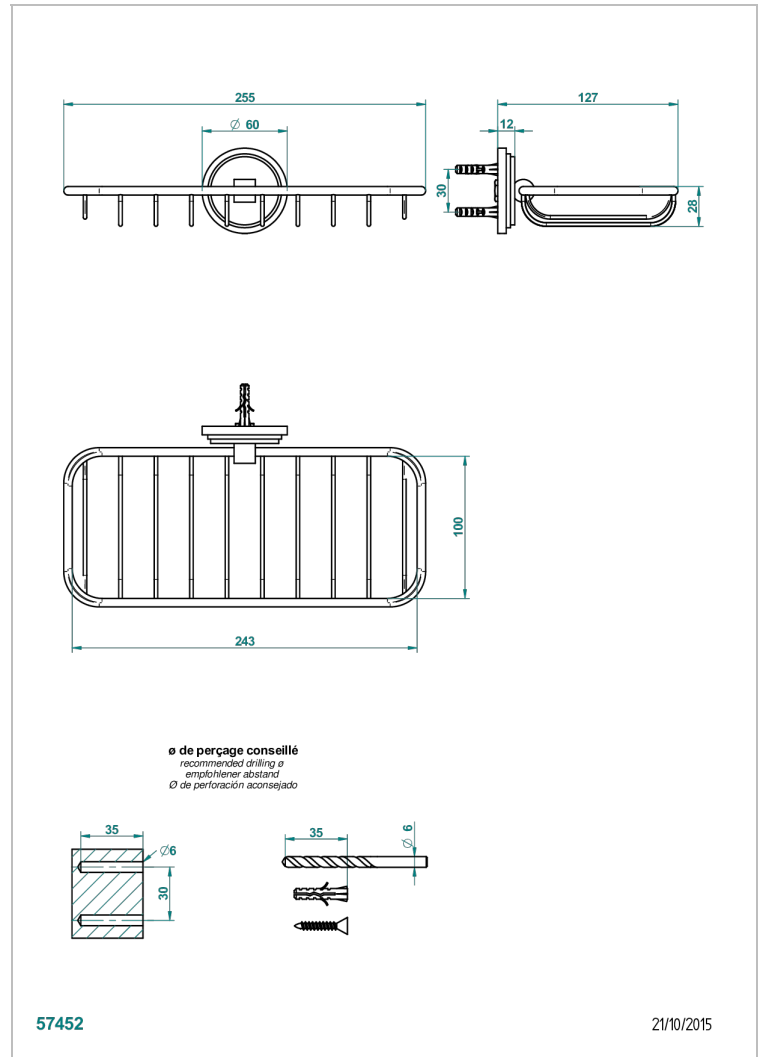

# FAUBOURG PORCELAINE BLANCHE

G2K-620A

Porte-savon fil mural 255x112 mm

THG<sup>®</sup>  
PARIS

## CARACTÉRISTIQUES

- Faubourg Porcelaine blanche
- Porte-savon fil mural 255x112 mm