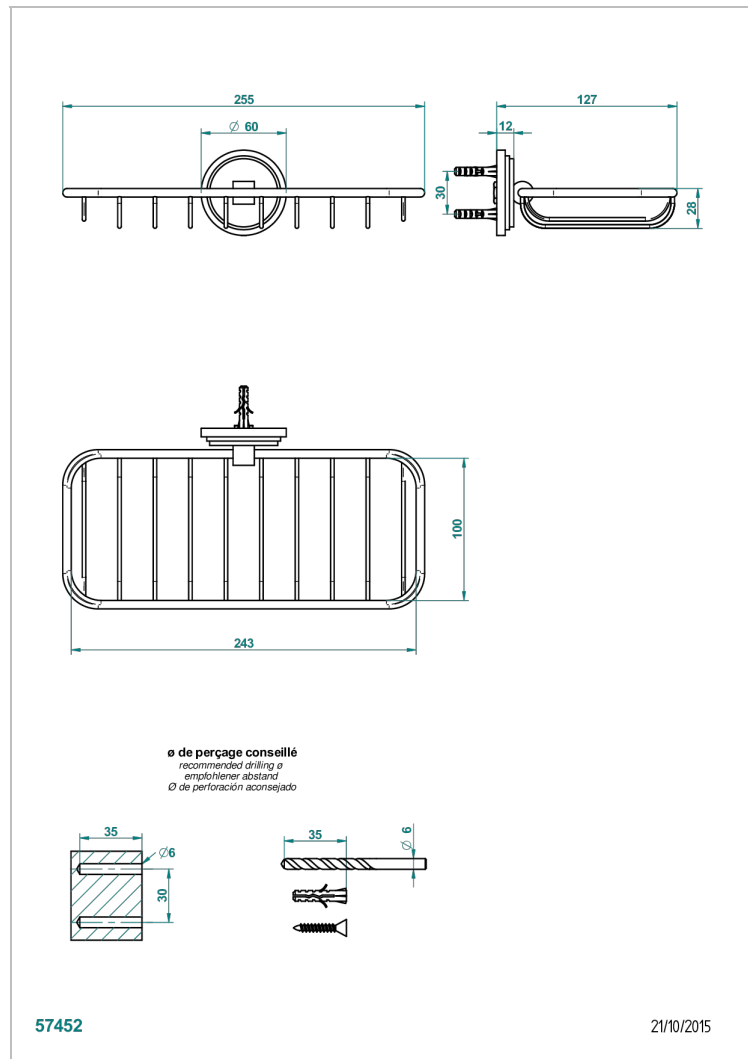

## CARACTERÍSTICAS

- Faubourg porcelana blanca
- Jabonera mural para ducha