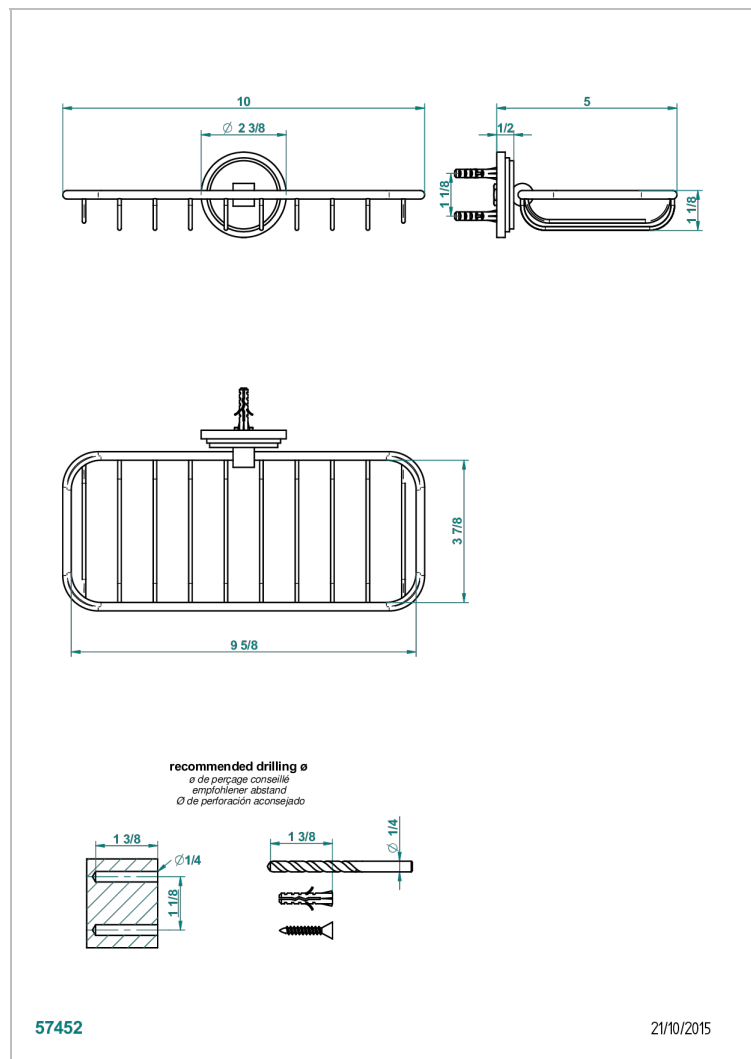

G2K-620A

Porte-savon fil mural 255x112 mm

CARACTÉRISTIQUES

- Faubourg Porcelaine blanche
- Porte-savon fil mural 255x112 mm

FINITIONS DISPONIBLES

Chromé - A02
 Chromé / doré - G02
 Chromé mat - C02
 Doré brillant - F01
 Doré mat - F07
 Laiton fumé naturel - A13