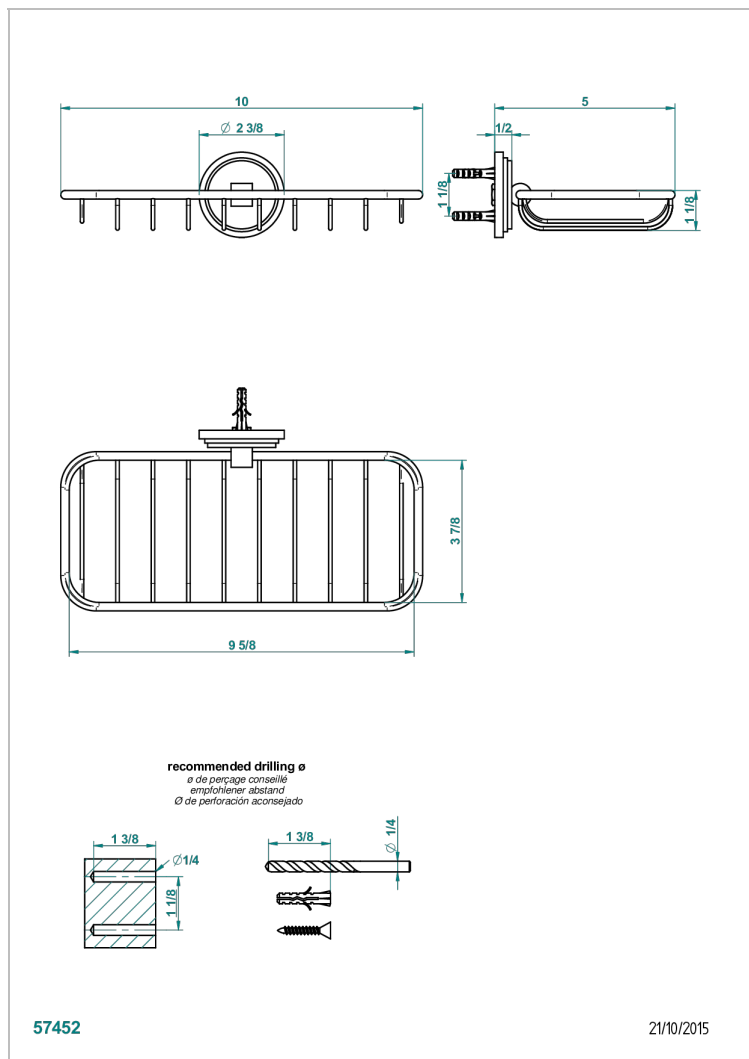

FAUBOURG PORCELANA BLANCA

G2K-620A

Jabonera mural para ducha

THG[®]
PARIS

CARACTERÍSTICAS

- Faubourg porcelana blanca
- Jabonera mural para ducha

ACABADOS DISPONIBLES

Cerámica negra mate - D30
Cromo - A02
Cromo / dorado - G02
Cromo mate - C02
Dorado - F01
Dorado mate - F07