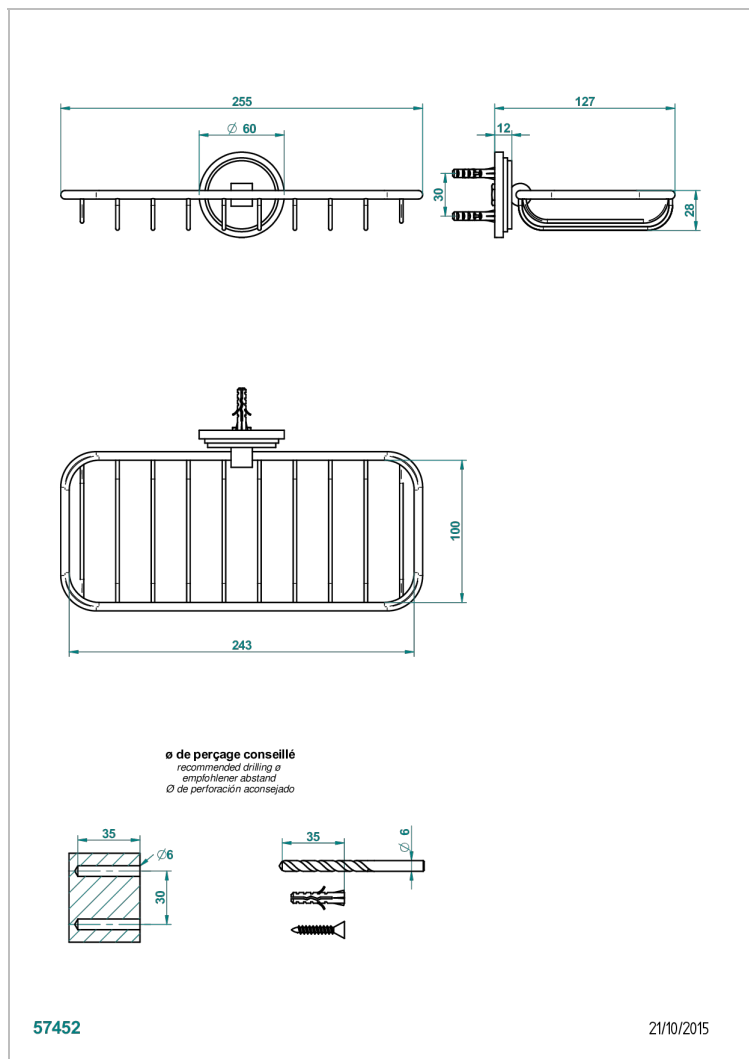

G2J-620A

Porte-savon fil mural 255x112 mm

CARACTÉRISTIQUES

- Faubourg Porcelaine blanche à manettes
- Porte-savon fil mural 255x112 mm

FINITIONS DISPONIBLES

Chromé - A02
 Chromé / doré - G02
 Chromé mat - C02
 Doré brillant - F01
 Doré mat - F07
 Laiton fumé naturel - A13