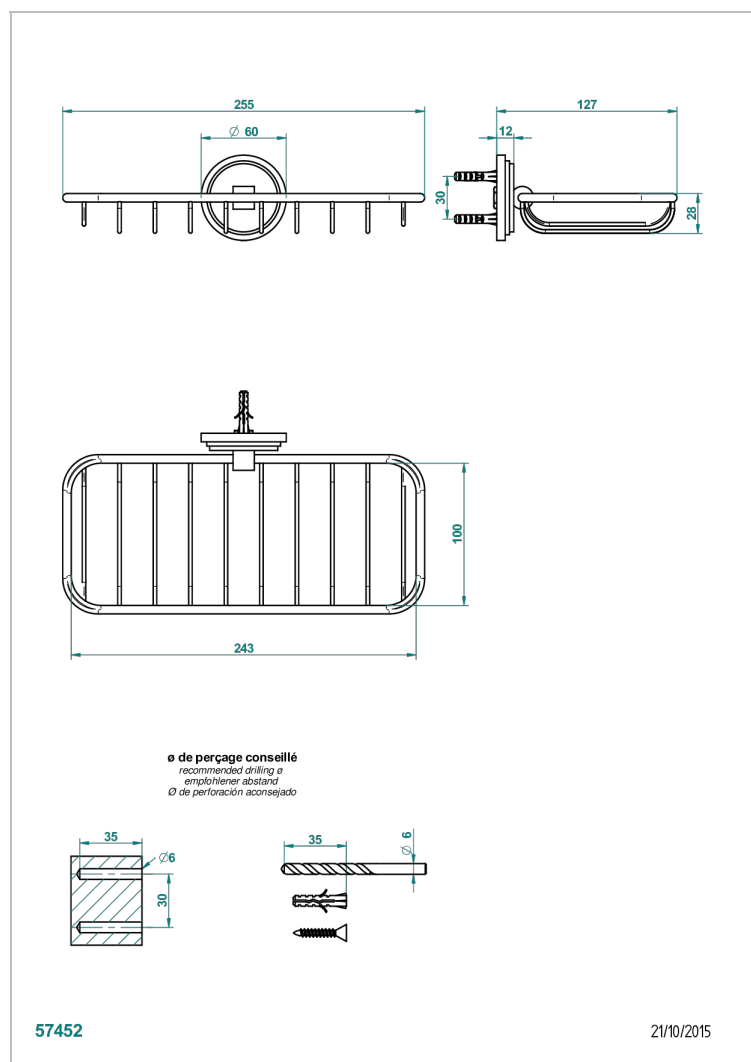

FAUBOURG PORCELANA BLANCA CON MANETAS

THG[®]
PARIS

G2J-620A

Jabonera mural para ducha

CARACTERÍSTICAS

- Faubourg porcelana blanca con manetas
- Jabonera mural para ducha

ACABADOS DISPONIBLES

Cerámica negra mate - D30
Cromo - A02
Cromo / dorado - G02
Cromo mate - C02
Dorado - F01
Dorado mate - F07