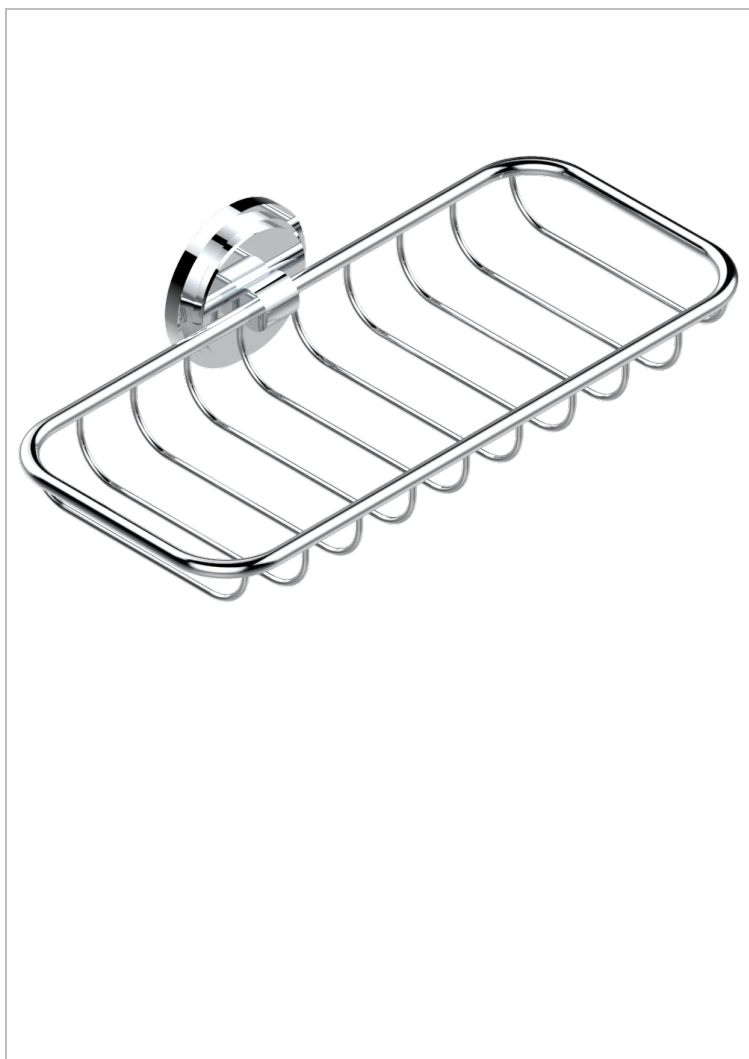

G2J-620A

Porte-savon fil mural 255x112 mm

CARACTÉRISTIQUES

- Faubourg Porcelaine blanche à manettes
- Porte-savon fil mural 255x112 mm

FINITIONS DISPONIBLES

Chromé - A02
 Chromé / doré - G02
 Chromé mat - C02
 Doré brillant - F01
 Doré mat - F07
 Laiton fumé naturel - A13

Nickel brillant - B01
 Nickel mat - C01
 Noir mat céramique - D30
 Or pâle - F30
 Or pâle mat - F31
 Pvd blush - H62

Pvd blush mat - H60
 Pvd couleur bronze brown - F33
 Pvd couleur bronze brown - mat - F34
 Pvd couleur doré - H52
 Pvd couleur doré mat - H53
 Pvd couleur laiton - H49