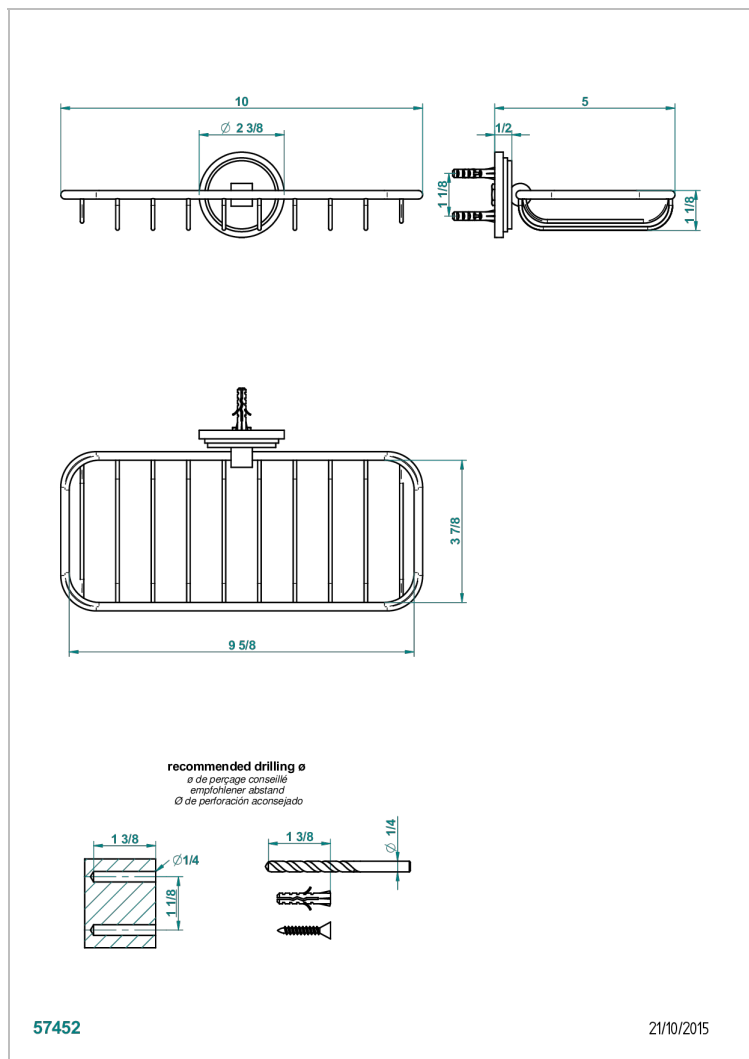

G2J-620A

Porte-savon fil mural 255x112 mm

CARACTÉRISTIQUES

- Faubourg Porcelaine blanche à manettes
- Porte-savon fil mural 255x112 mm

FINITIONS DISPONIBLES

Chromé - A02
 Chromé / doré - G02
 Chromé mat - C02
 Doré brillant - F01
 Doré mat - F07
 Laiton fumé naturel - A13