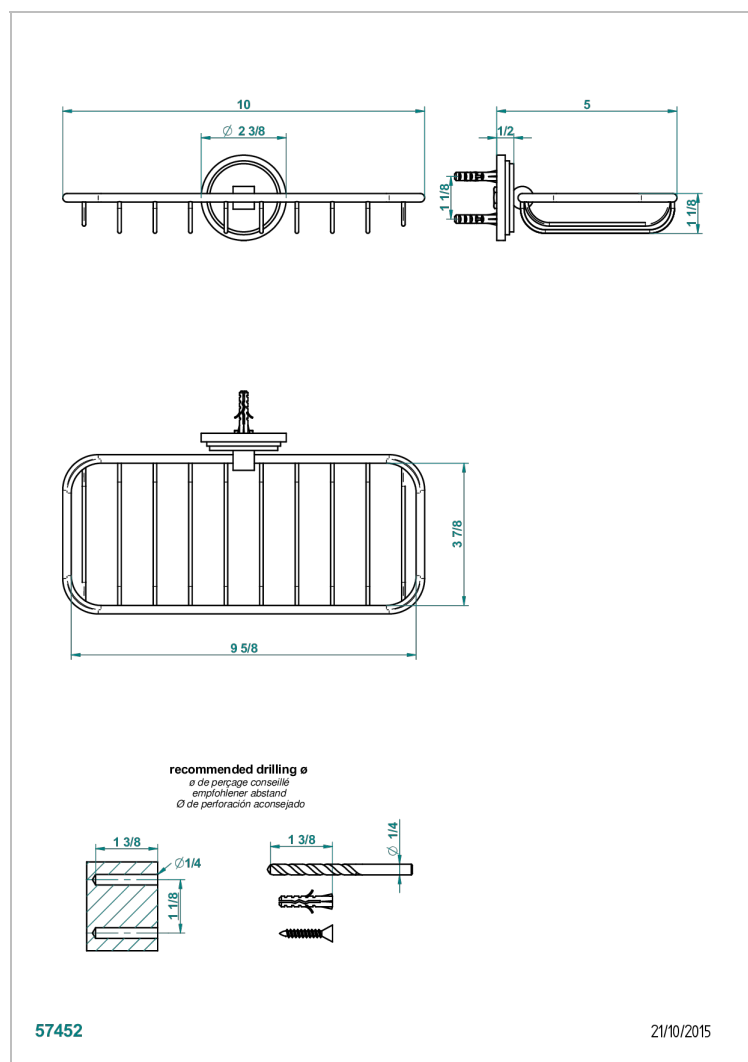

FAUBOURG PORCELANA BLANCA CON MANETAS

G2J-620A

Jabonera mural para ducha

CARACTERÍSTICAS

- Faubourg porcelana blanca con manetas
- Jabonera mural para ducha

ACABADOS DISPONIBLES

Cerámica negra mate - D30
Cromo - A02
Cromo / dorado - G02
Cromo mate - C02
Dorado - F01
Dorado mate - F07