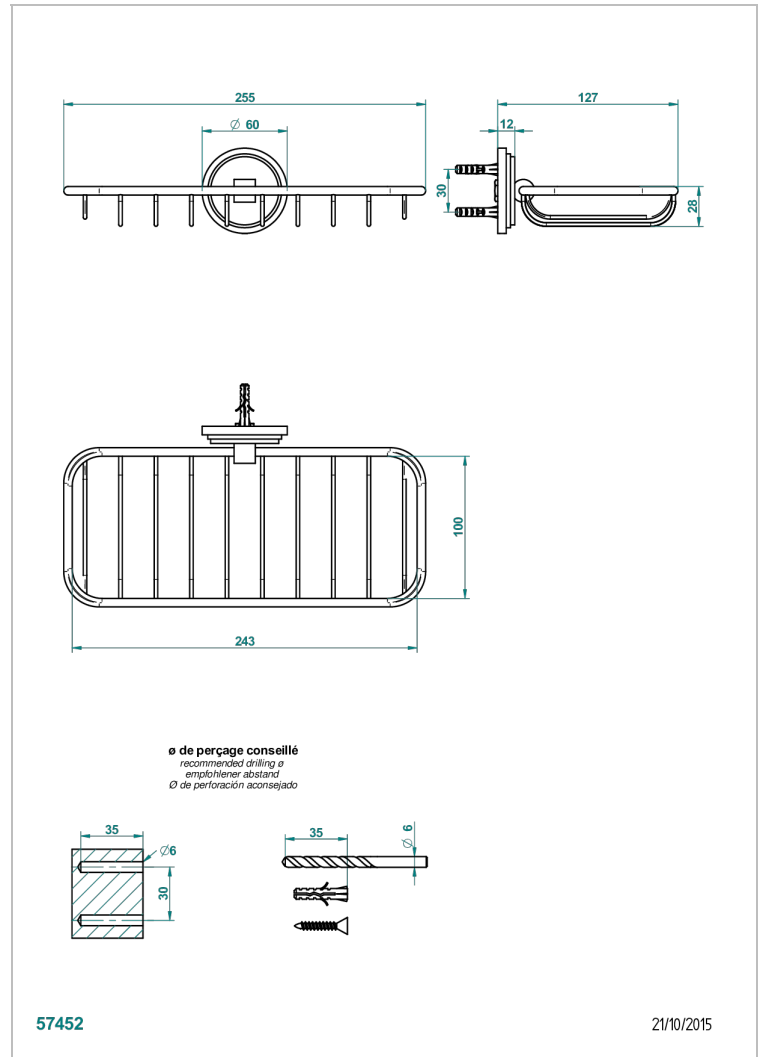

# LE 9 NERO MARQUINA

G2I-620A

Porte-savon fil mural 255x112 mm

THG<sup>®</sup>  
PARIS

## CARACTÉRISTIQUES

- Le 9 Nero Marquina
- Porte-savon fil mural 255x112 mm