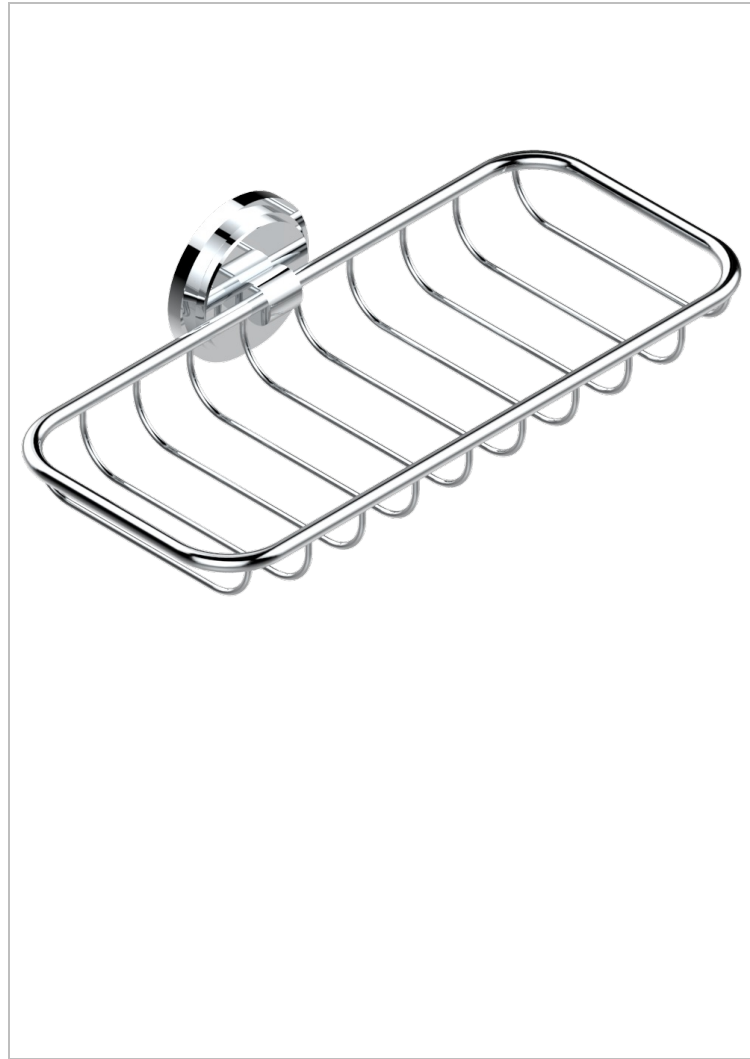

LE 9 NERO MARQUINA

G2I-620A

Jabonera mural para ducha

THG[®]
PARIS

CARACTERÍSTICAS

- Le 9 Nero Marquina
- Jabonera mural para ducha

ACABADOS DISPONIBLES

Cerámica negra mate - D30
Cromo - A02
Cromo / dorado - G02
Cromo mate - C02
Dorado - F01
Dorado mate - F07

Dorado pálido - F30
Dorado pálido mate (sin barniz) - F31
Natural smoked Brass - A13
Níquel - B01
Níquel mate - C01
Níquel viejo - H28

Pvd blush - H62
Pvd blush mate - H60
Pvd color latón - H49
Pvd color latón mate - H50
Pvd color níquel - H55
Pvd color níquel mate - H56