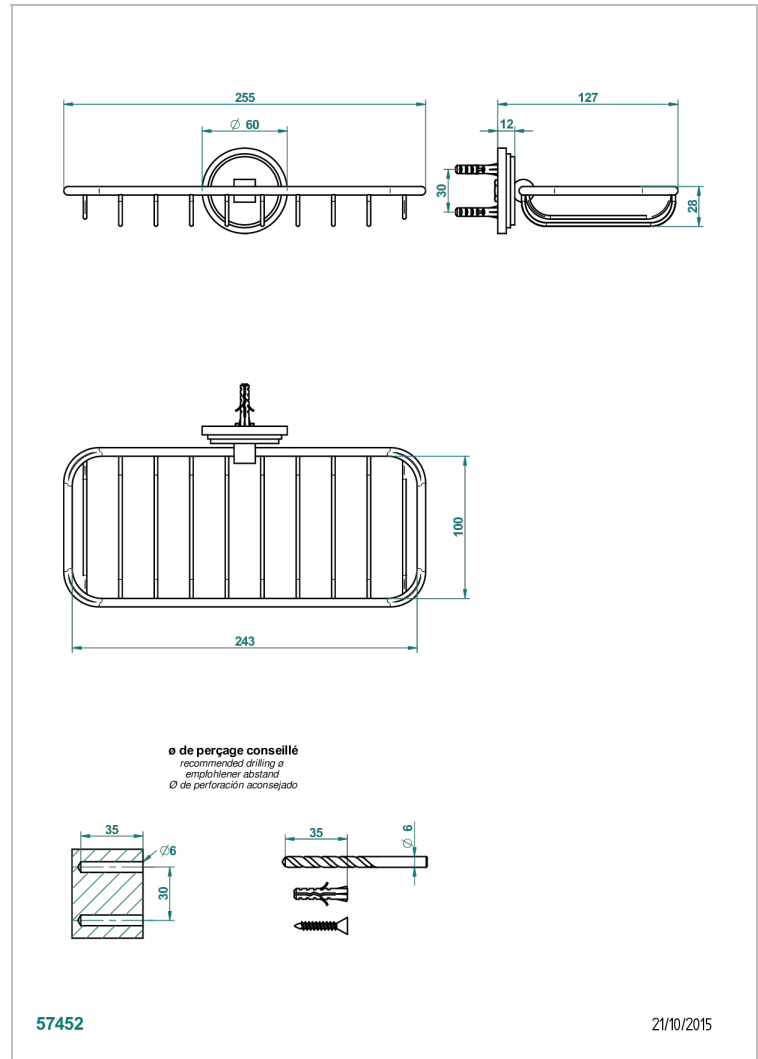

LE 9 NERO MARQUINA

G2I-620A

Jabonera mural para ducha

THG[®]
PARIS

CARACTERÍSTICAS

- Le 9 Nero Marquina
- Jabonera mural para ducha

ACABADOS DISPONIBLES

Cerámica negra mate - D30
Cromo - A02
Cromo / dorado - G02
Cromo mate - C02
Dorado - F01
Dorado mate - F07