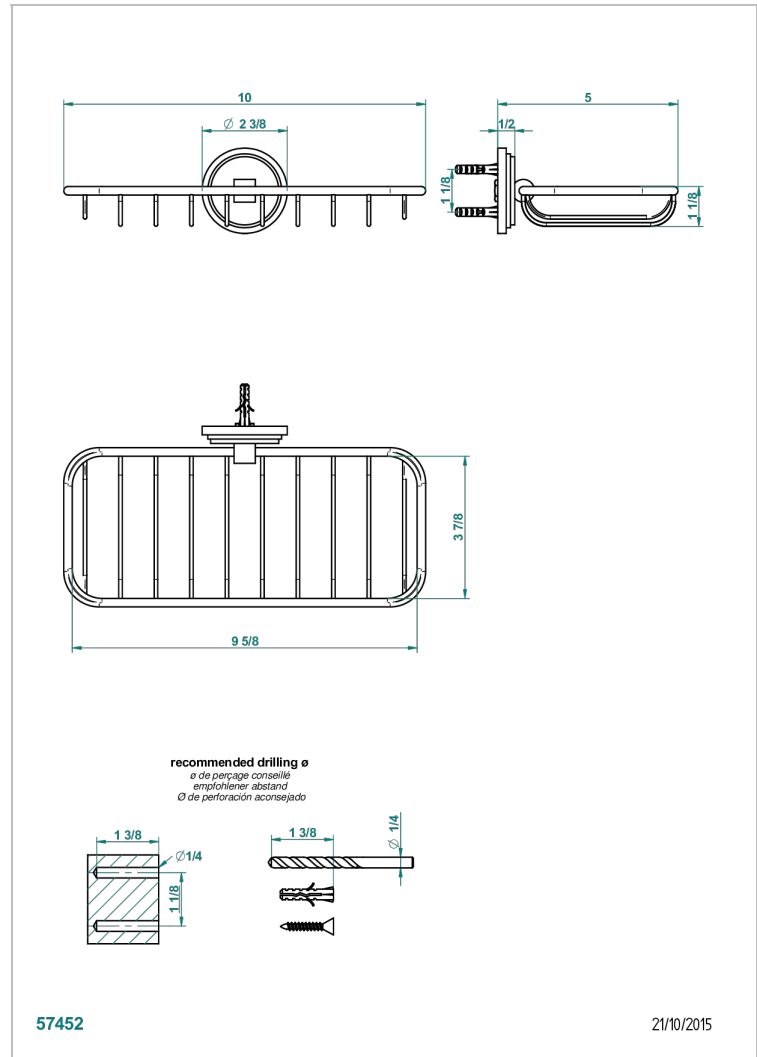

LE 9 NERO MARQUINA

G2I-620A

Porte-savon fil mural 255x112 mm

THG[®]
PARIS

CARACTÉRISTIQUES

- Le 9 Nero Marquina
- Porte-savon fil mural 255x112 mm

FINITIONS DISPONIBLES

Chromé - A02
Chromé / doré - G02
Chromé mat - C02
Doré brillant - F01
Doré mat - F07
Laiton fumé naturel - A13

Nickel brillant - B01
Nickel mat - C01
Noir mat céramique - D30
Or pâle - F30
Or pâle mat - F31
Pvd blush - H62

Pvd blush mat - H60
Pvd couleur bronze brown - F33
Pvd couleur bronze brown - mat - F34
Pvd couleur doré - H52
Pvd couleur doré mat - H53
Pvd couleur laiton - H49