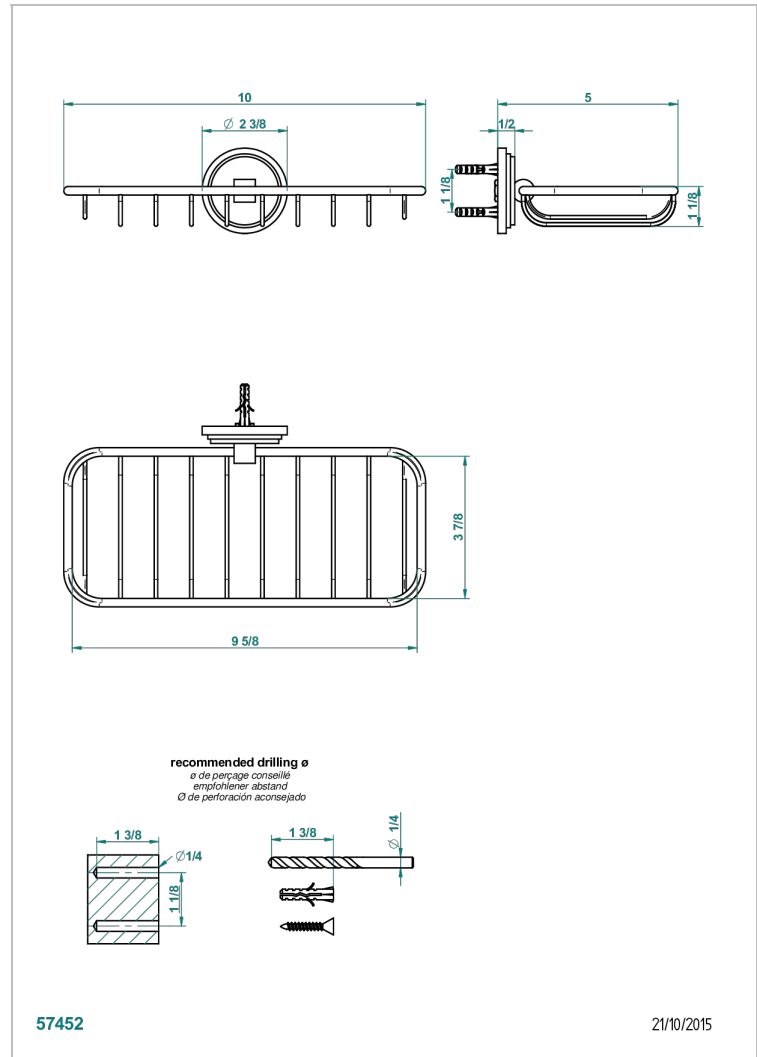

# LE 9 NERO MARQUINA

G2I-620A

Jabonera mural para ducha

THG<sup>®</sup>  
PARIS

## CARACTERÍSTICAS

- Le 9 Nero Marquina
- Jabonera mural para ducha