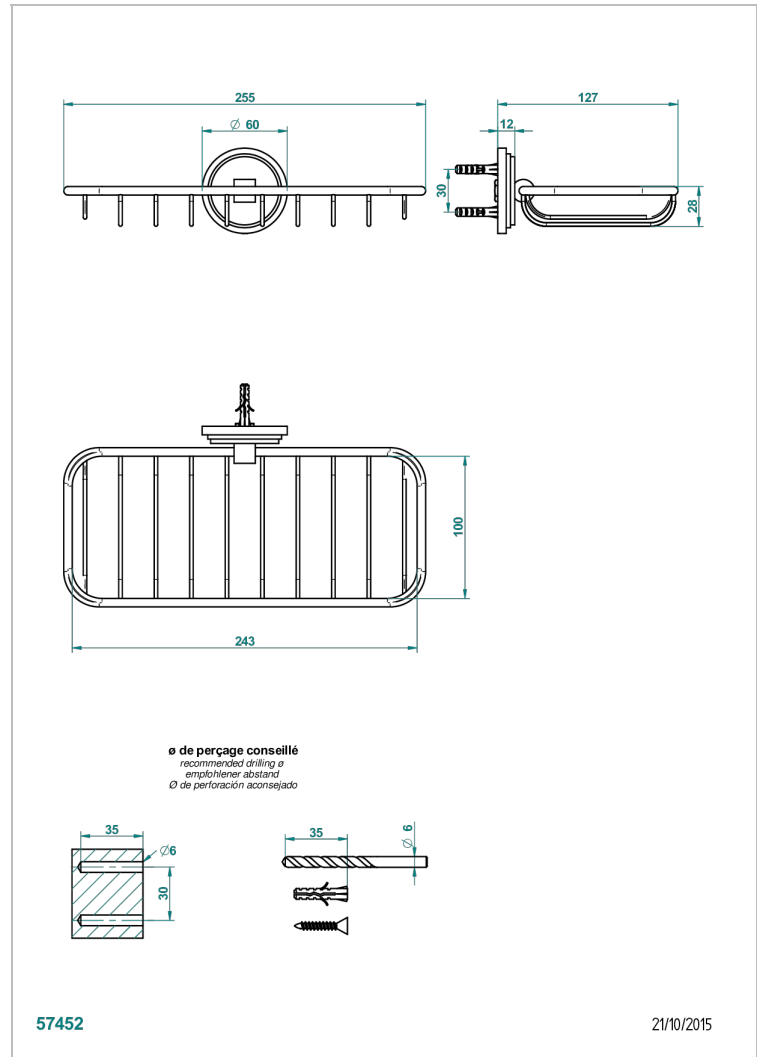

# LE 9 NERO MARQUINA

G2I-620A

Net soap dish

THG<sup>®</sup>  
PARIS