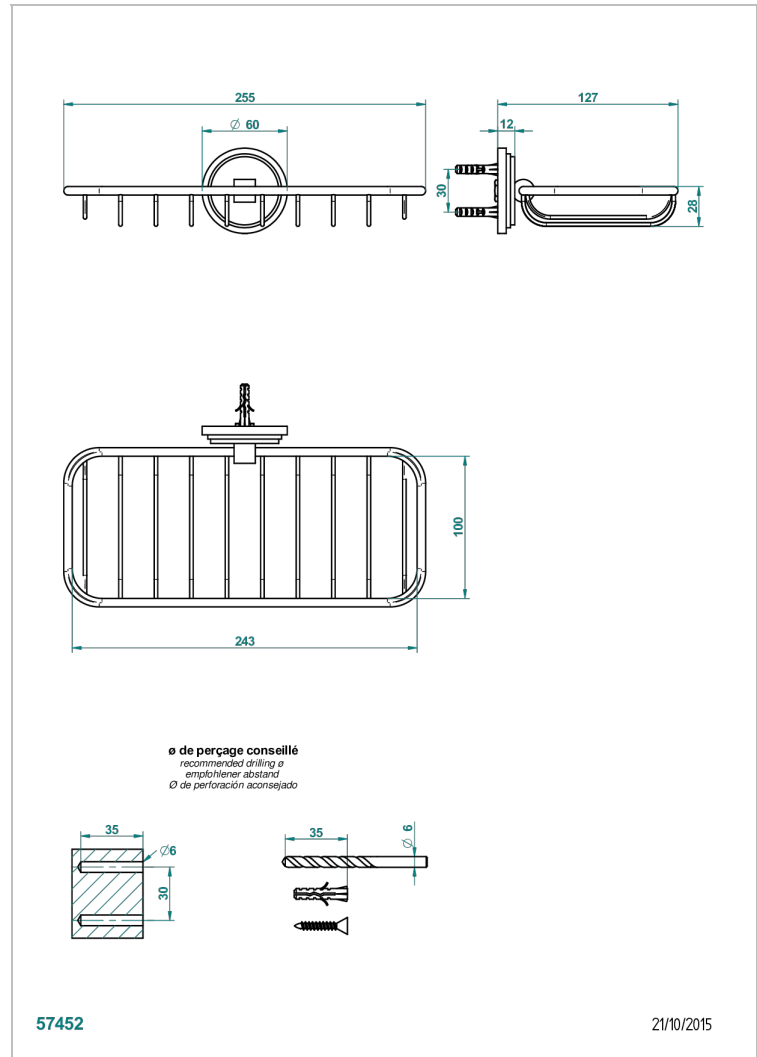

# LE 9 HOWLITE

G2H-620A

Porte-savon fil mural 255x112 mm

THG<sup>®</sup>  
PARIS

## CARACTÉRISTIQUES

- Le 9 Howlite
- Porte-savon fil mural 255x112 mm