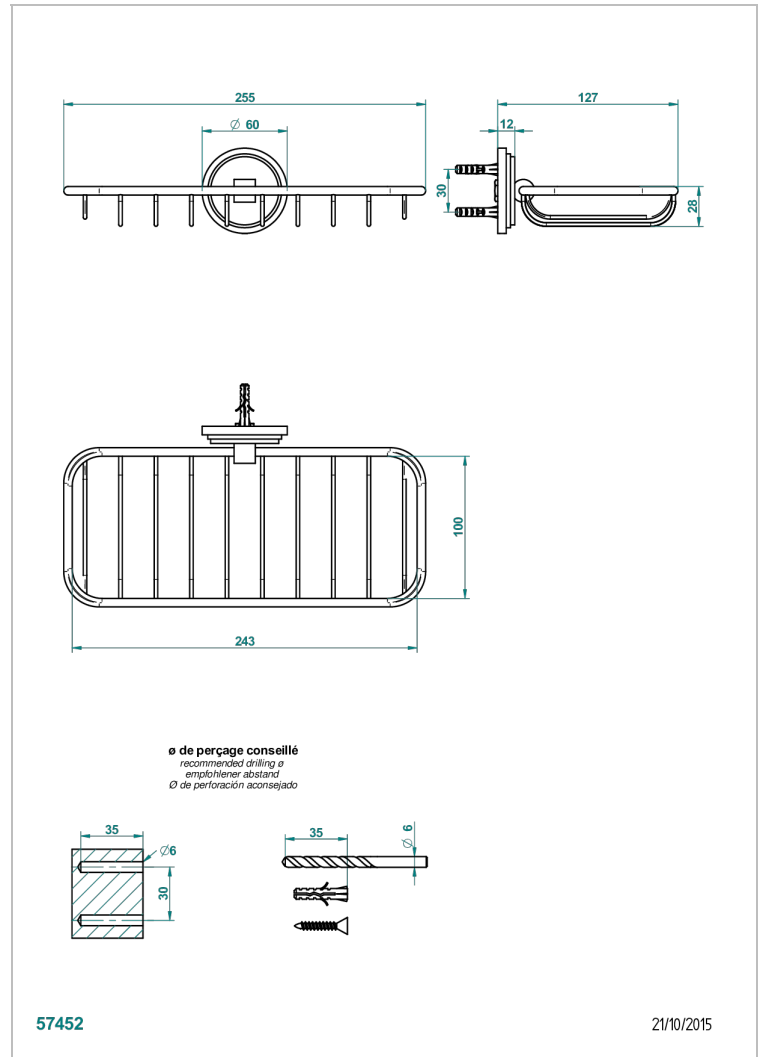

# LE 9 HOWLITE

G2H-620A

Jabonera mural para ducha

THG<sup>®</sup>  
PARIS

## CARACTERÍSTICAS

- Le 9 Howlite
- Jabonera mural para ducha