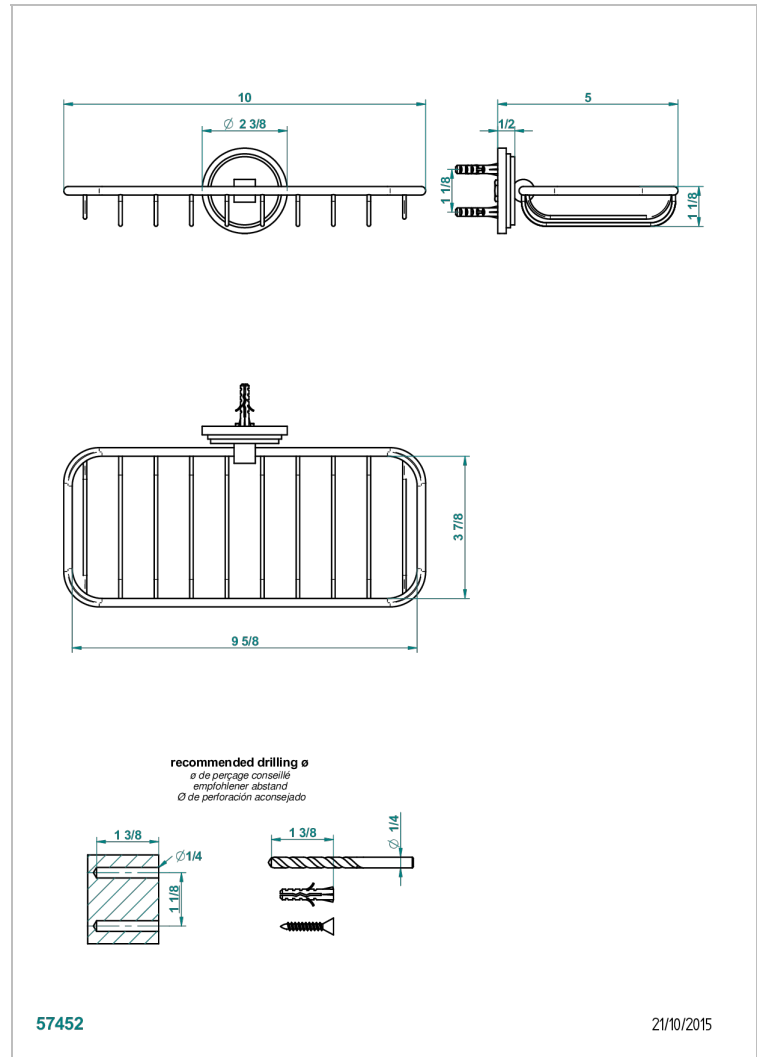

LE 9 HOWLITE

G2H-620A

Porte-savon fil mural 255x112 mm

THG[®]
PARIS

CARACTÉRISTIQUES

- Le 9 Howlite
- Porte-savon fil mural 255x112 mm

FINITIONS DISPONIBLES

Chromé - A02
Chromé / doré - G02
Chromé mat - C02
Doré brillant - F01
Doré mat - F07
Laiton fumé naturel - A13

Nickel brillant - B01
Nickel mat - C01
Noir mat céramique - D30
Or pâle - F30
Or pâle mat - F31
Pvd blush - H62

Pvd blush mat - H60
Pvd couleur bronze brown - F33
Pvd couleur bronze brown - mat - F34
Pvd couleur doré - H52
Pvd couleur doré mat - H53
Pvd couleur laiton - H49