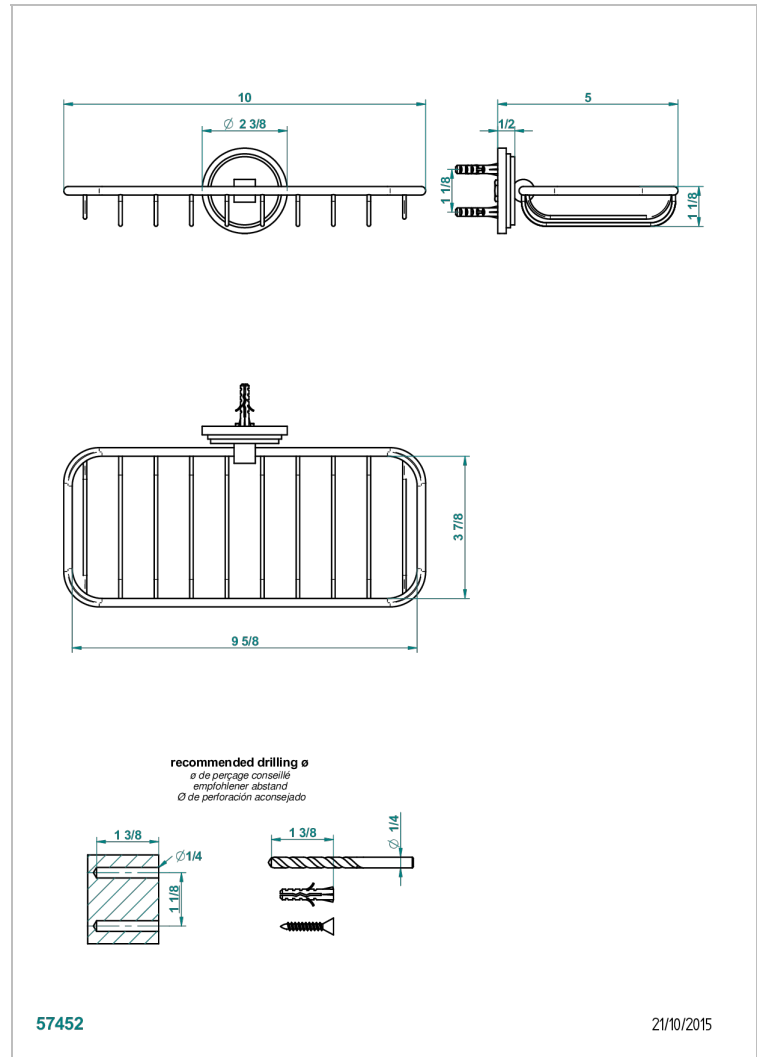

# LE 9 HOWLITE

G2H-620A

Jabonera mural para ducha

THG<sup>®</sup>  
PARIS

## CARACTERÍSTICAS

- Le 9 Howlite
- Jabonera mural para ducha