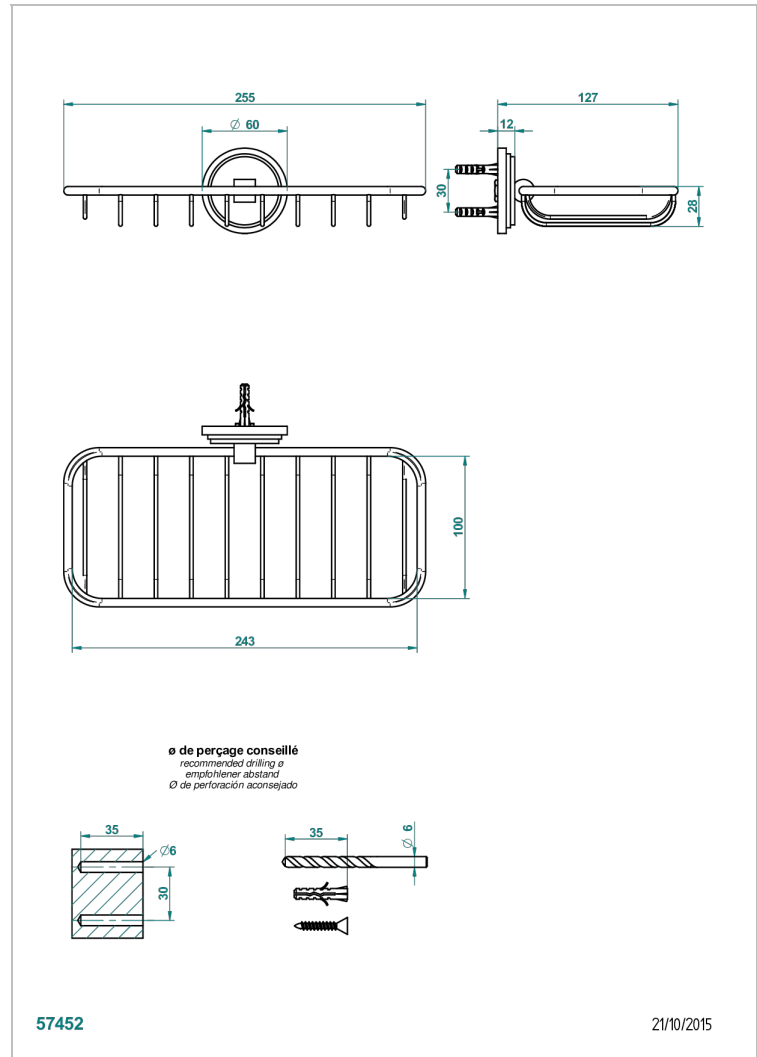

LE 9 HOWLITE

G2H-620A

Jabonera mural para ducha

THG[®]
PARIS

CARACTERÍSTICAS

- Le 9 Howlite
- Jabonera mural para ducha

ACABADOS DISPONIBLES

Cerámica negra mate - D30
Cromo - A02
Cromo / dorado - G02
Cromo mate - C02
Dorado - F01
Dorado mate - F07