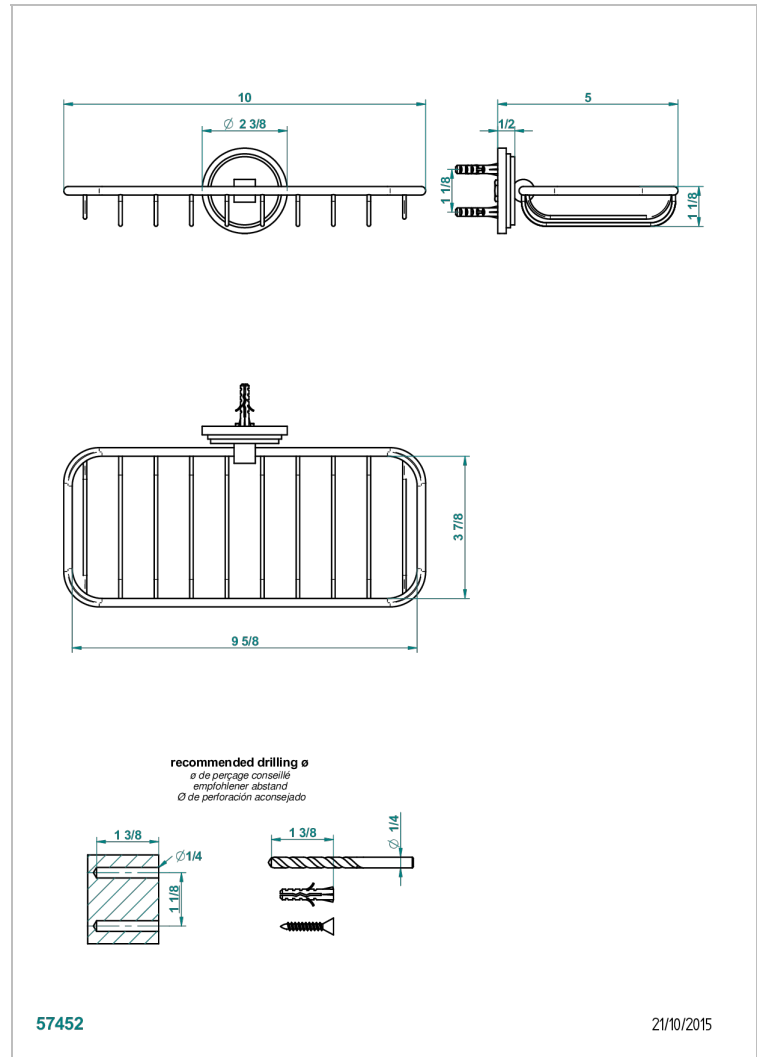

LE 9 HOWLITE

G2H-620A

Jabonera mural para ducha

THG[®]
PARIS

CARACTERÍSTICAS

- Le 9 Howlite
- Jabonera mural para ducha

ACABADOS DISPONIBLES

Cerámica negra mate - D30
Cromo - A02
Cromo / dorado - G02
Cromo mate - C02
Dorado - F01
Dorado mate - F07