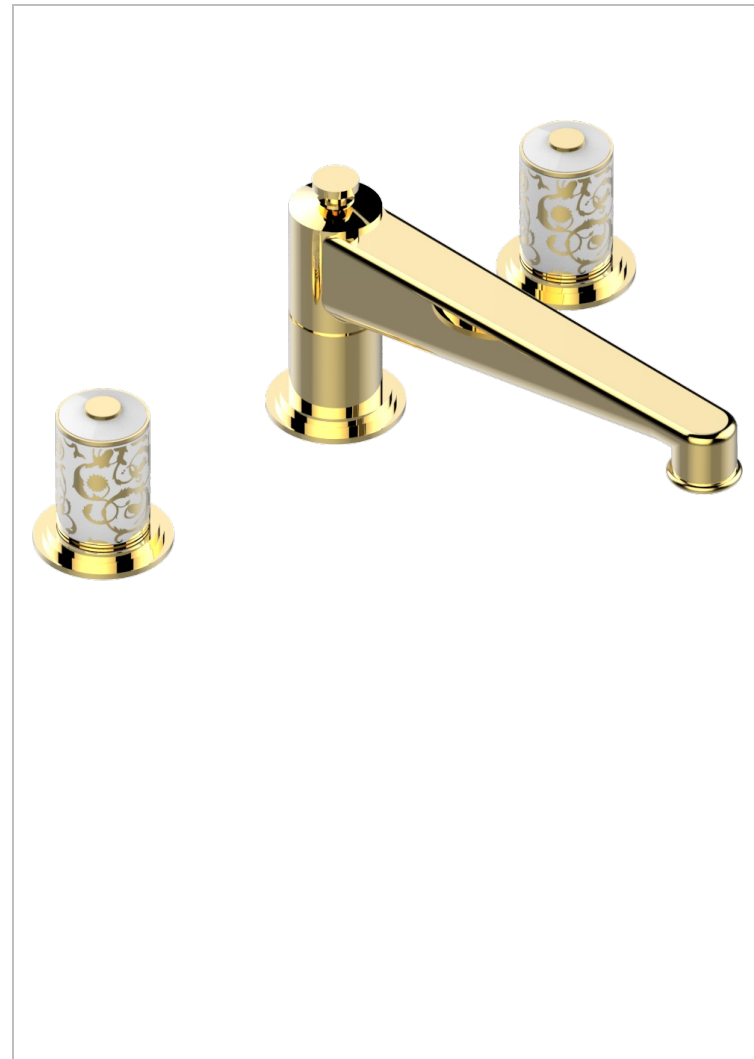

Mélangeur de bain simple sur gorge avec bec super goliath - standard américain -

### CARACTERÍSTICAS

- Froufrou
- Mélangeur de bain simple sur gorge avec bec super goliath - standard américain -

### ACABADOS DISPONIBLES

Cerámica negra mate - D30  
Cromo - A02  
Cromo / dorado - G02  
Cromo mate - C02  
Dorado - F01  
Dorado mate - F07

Dorado pálido - F30  
Dorado pálido mate (sin barniz) - F31  
Níquel - B01  
Níquel mate - C01  
Níquel viejo - H28  
Pvd blush - H62