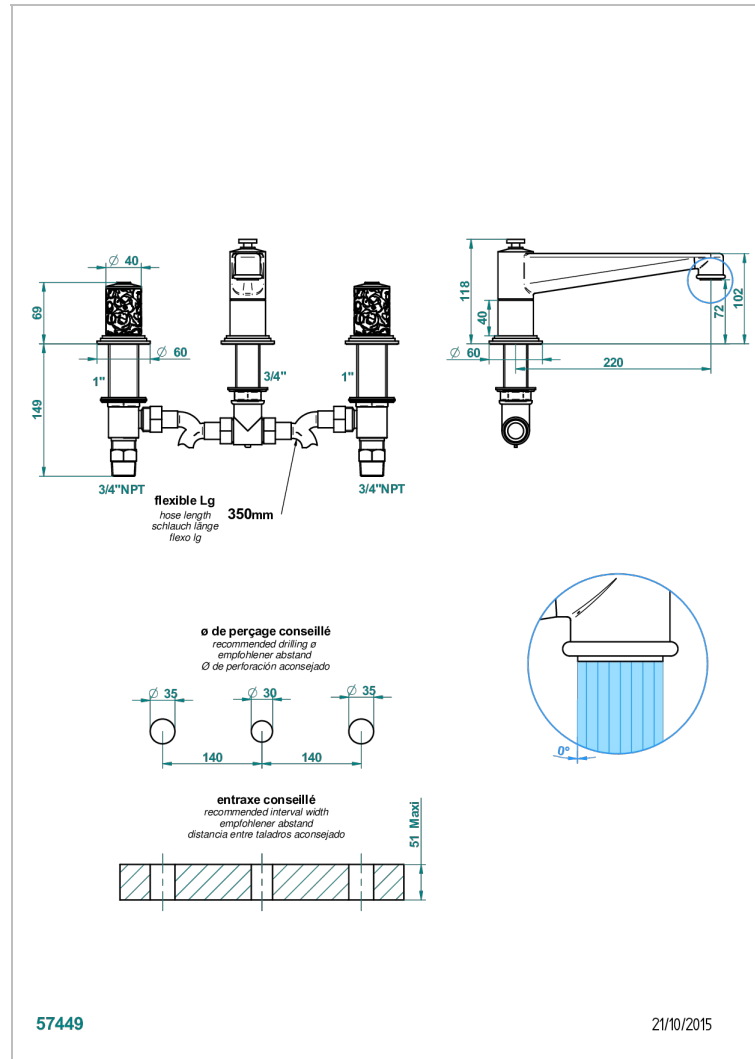

Mélangeur de bain simple sur gorge avec bec super goliath - standard américain -

### CARACTERÍSTICAS

- Froufrou
- Mélangeur de bain simple sur gorge avec bec super goliath - standard américain -

### ESPECIFICACIONES TÉCNICAS

- Recommandé : 3 bars (max. 5 bars) - Advised : 43,5 psi (max. 72 psi)
- Bec : 35 l/min à 3 bars
- Spout : 9.26 gpm at 43.5 psi