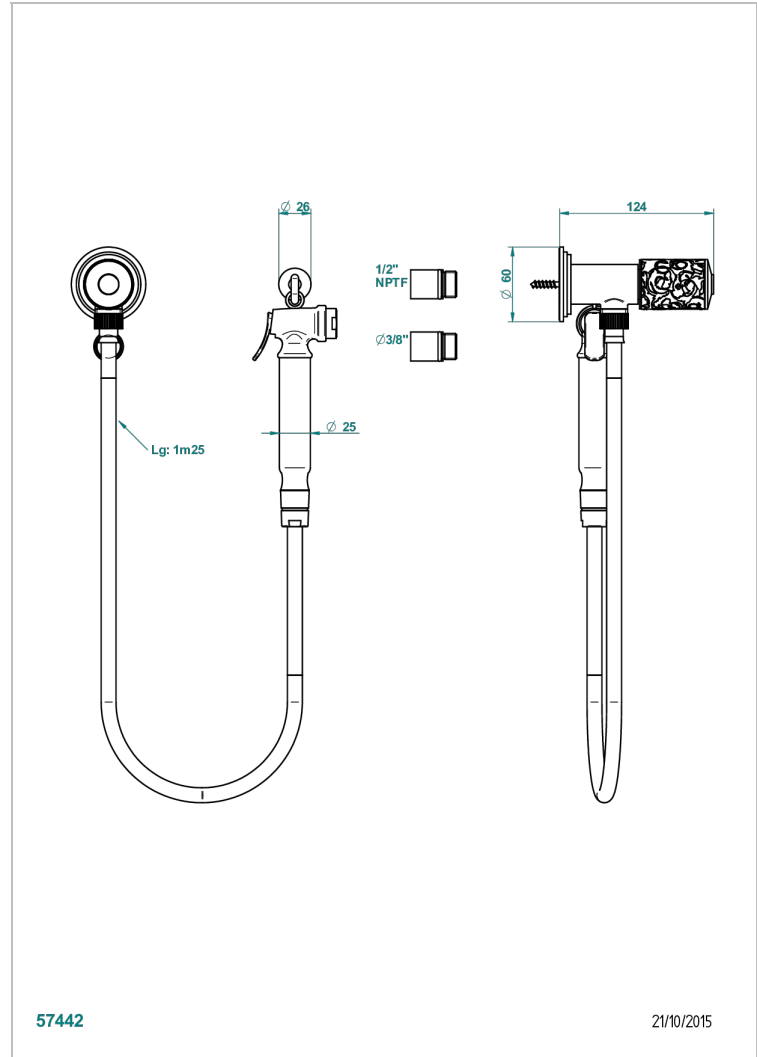

Ensemble hygiénique oriental comprenant : robinet d'arrêt, flexible 1,25 m, douchette à gâchette et crochet - standard américain

### CARACTÉRISTIQUES

- Tête à disque céramique 1/2" 1/4 tour
- Flexible métallique 1,25 m renforcé
- Douchette à gâchette en laiton avec réducteur de débit et clapet anti-retour
- Raccordement aux standards US

### SPÉCIFICATIONS TECHNIQUES

- Recommandé : 3 bars (max. 5 bars) - Advised : 43,5 psi (max. 72 psi)
- 15 l/min à 3 bars (4 gpm at 43.5 psi)