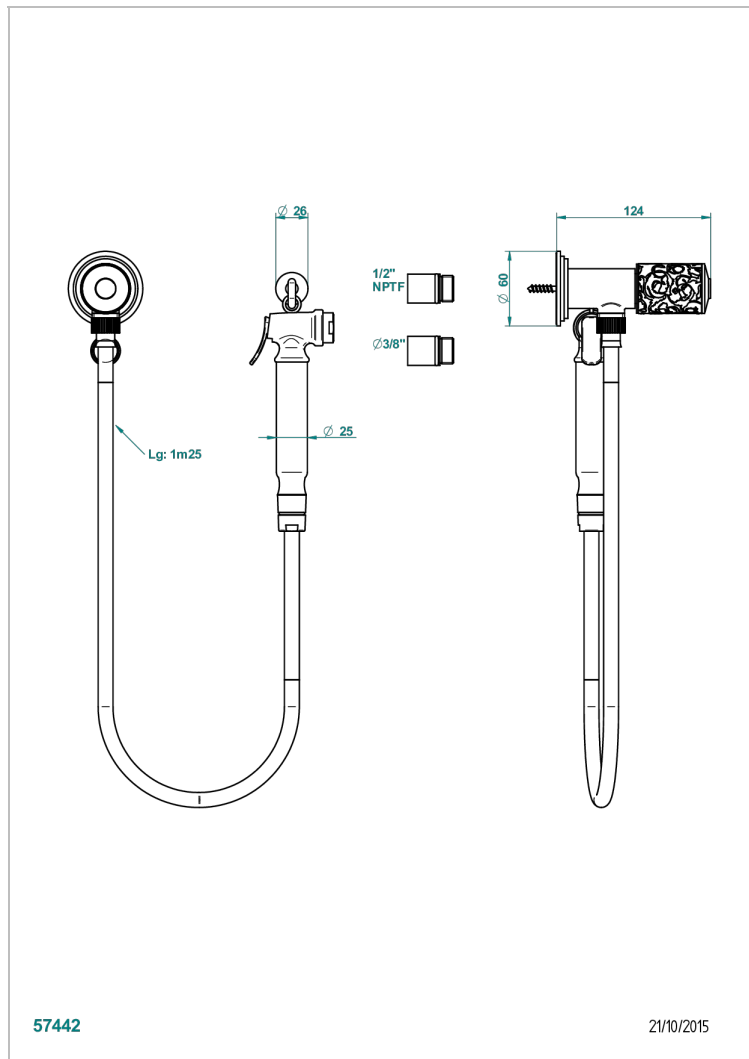

Conjunto higiénico con llave de paso, flexo reforzado 1m25, tele-ducha con gatillo y gancho.

### CARACTERÍSTICAS

- Froufrou
- Conjunto higiénico con llave de paso, flexo reforzado 1m25, tele-ducha con gatillo y gancho.

### ESPECIFICACIONES TÉCNICAS

- Recommandé : 3 bars (max. 5 bars) - Advised : 43,5 psi (max. 72 psi)
- 15 l/min à 3 bars (4 gpm at 43.5 psi)