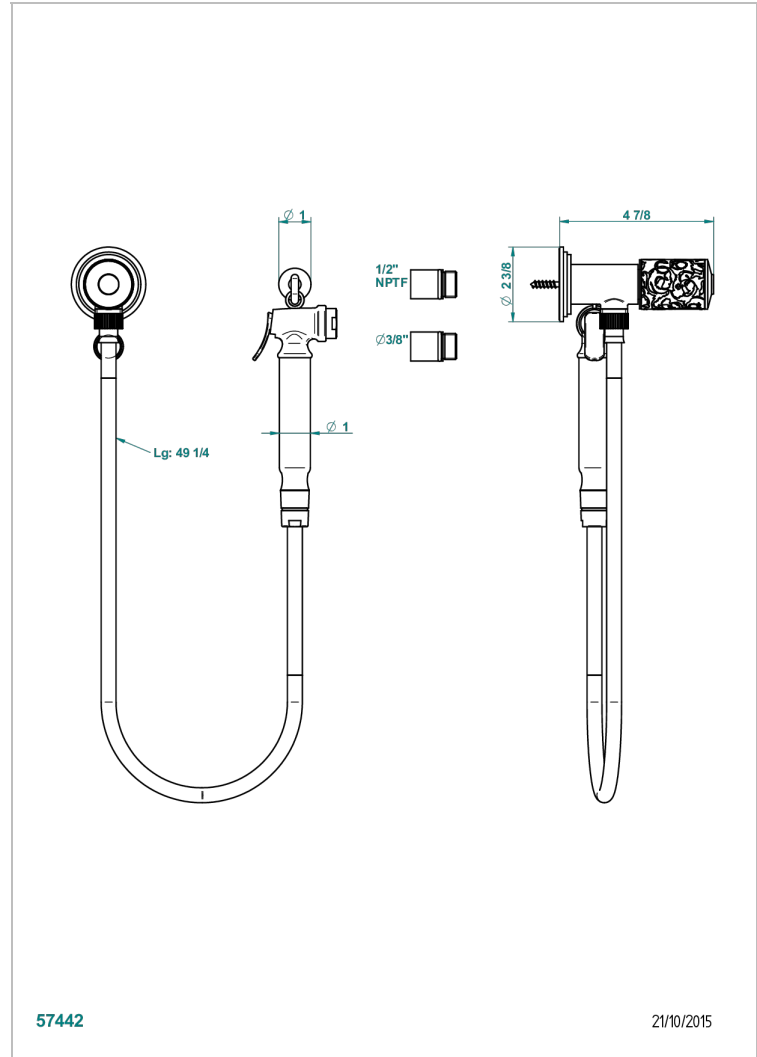

Ensemble hygiénique oriental comprenant : robinet d'arrêt, flexible 1,25 m, douchette à gâchette et crochet - standard américain

CARACTÉRISTIQUES

- Tête à disque céramique 1/2" 1/4 tour
- Flexible métallique 1,25 m renforcé
- Douchette à gâchette en laiton avec réducteur de débit et clapet anti-retour
- Raccordement aux standards US

SPÉCIFICATIONS TECHNIQUES

- Recommandé : 3 bars (max. 5 bars) - Advised : 43,5 psi (max. 72 psi)
- 15 l/min à 3 bars (4 gpm at 43.5 psi)

FINITIONS DISPONIBLES

- Chromé - A02
- Chromé / doré - G02
- Doré brillant - F01
- Nickel brillant - B01