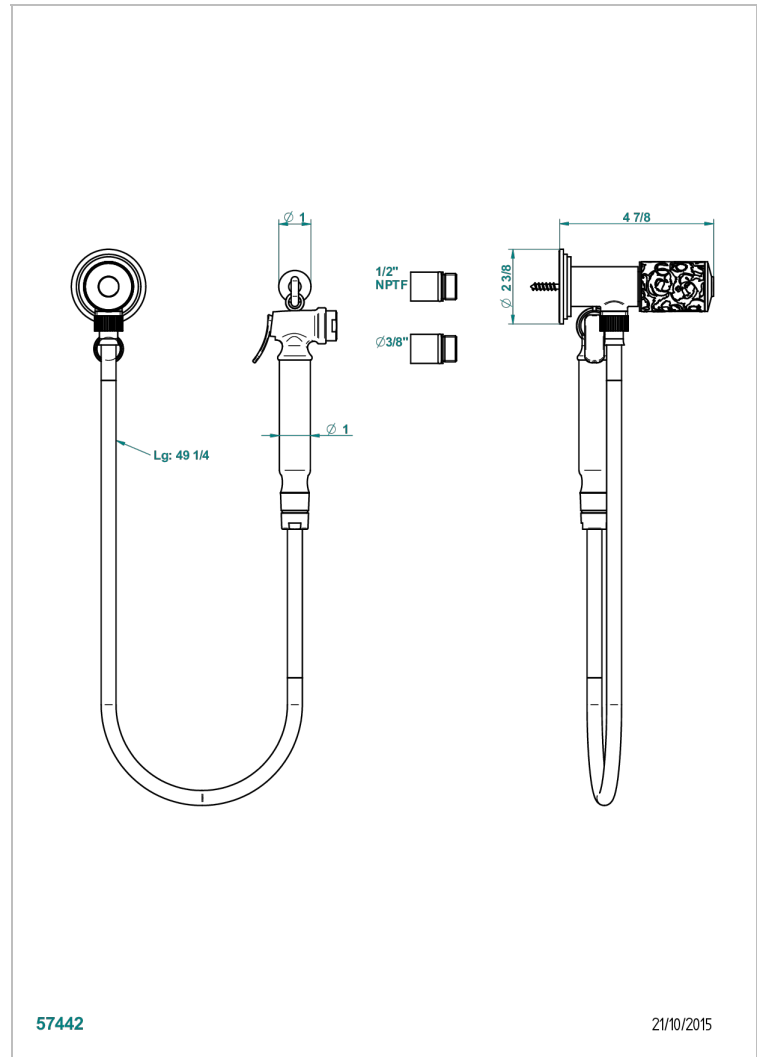

Conjunto higiénico con llave de paso, flexo reforzado 1m25, tele-ducha con gatillo y gancho.

CARACTERÍSTICAS

- Froufrou
- Conjunto higiénico con llave de paso, flexo reforzado 1m25, tele-ducha con gatillo y gancho.

ESPECIFICACIONES TÉCNICAS

- Recommandé : 3 bars (max. 5 bars) - Advised : 43,5 psi (max. 72 psi)
- 15 l/min à 3 bars (4 gpm at 43.5 psi)

ACABADOS DISPONIBLES

- Cromo - A02
- Cromo / dorado - G02
- Dorado - F01
- Niquel - B01