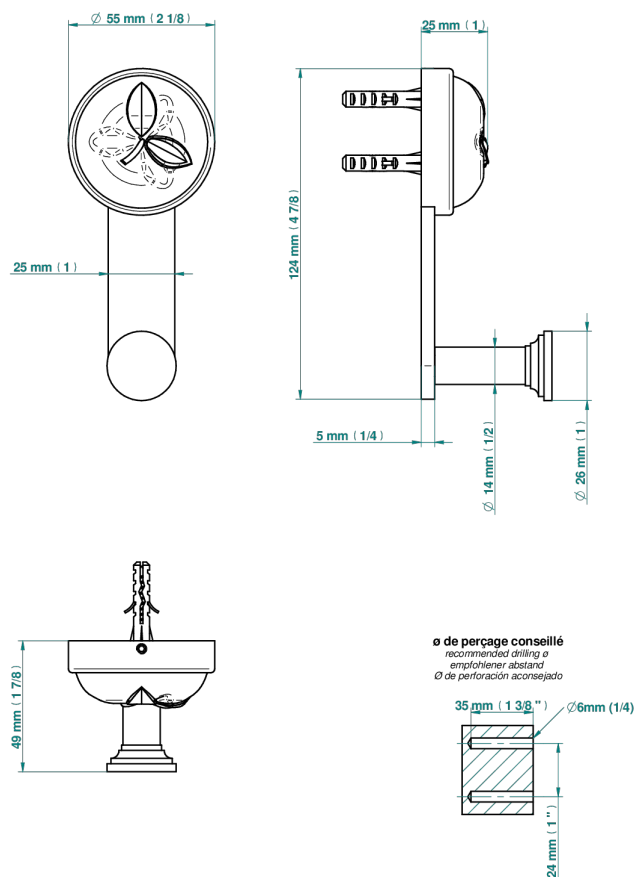

POMME CRISTAL CLAIR SATINE

A42-517

Porte-peignoir

57409

27/12/2021

CARACTÉRISTIQUES

- Accessoire en laiton

FINITIONS DISPONIBLES

Bronze clair - D01
Chromé - A02
Chromé / doré - G02
Chromé mat - C02
Doré brillant - F01
Doré mat - F07

Nickel brillant - B01
Nickel mat - C01
Noir mat céramique - D30
Or pâle - F30
Or pâle mat - F31
Pvd blush - H62