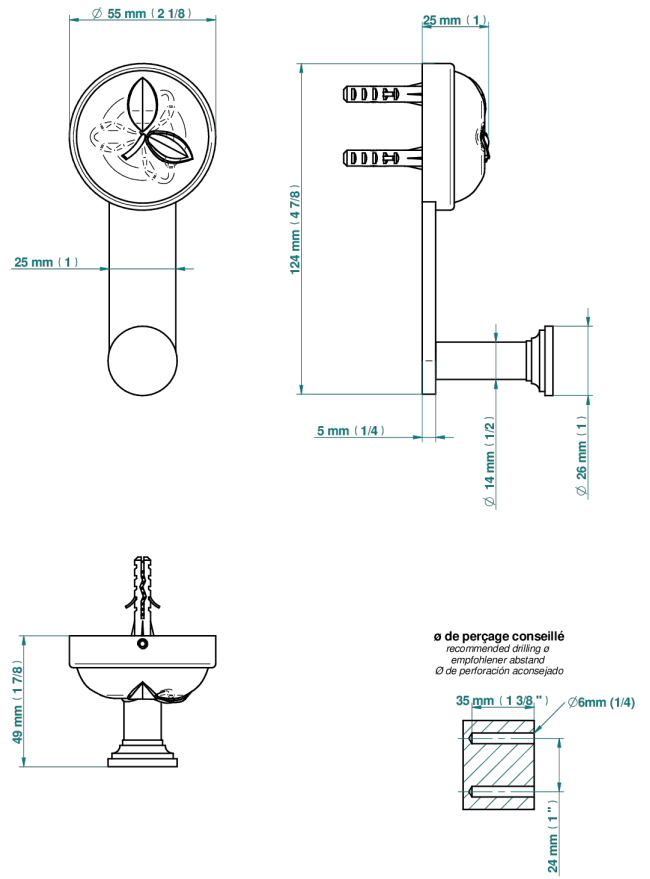

POMME, CRISTAL SATINADO

A42-517

Percha de baño

THG[®]
PARIS

57409

27/12/2021

CARACTERÍSTICAS

- Pomme, cristal satinado
- Percha de baño