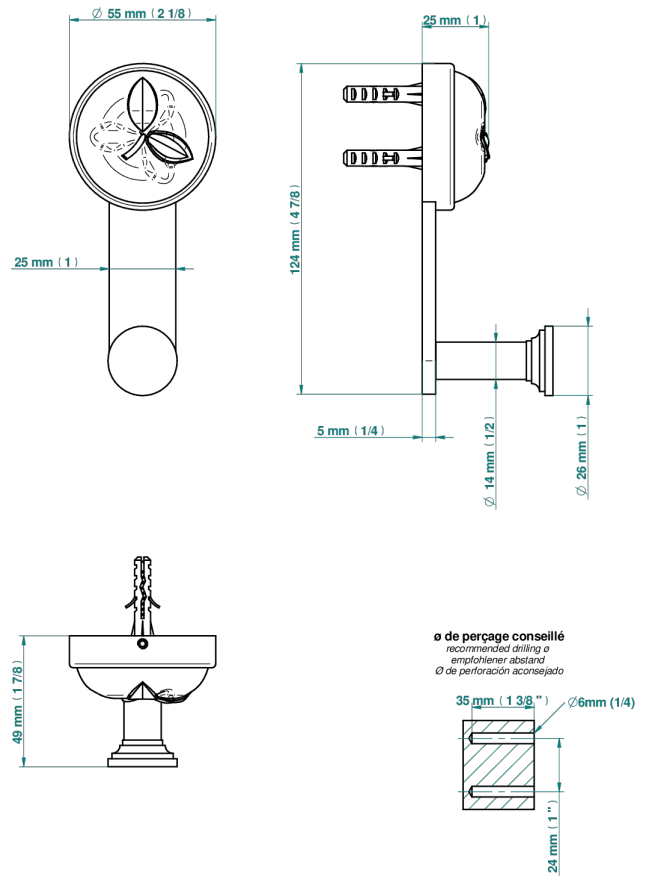

POMME, CRISTAL SATINADO

A42-517

Percha de baño

THG[®]
PARIS

57409

27/12/2021

CARACTERÍSTICAS

- Pomme, cristal satinado
- Percha de baño