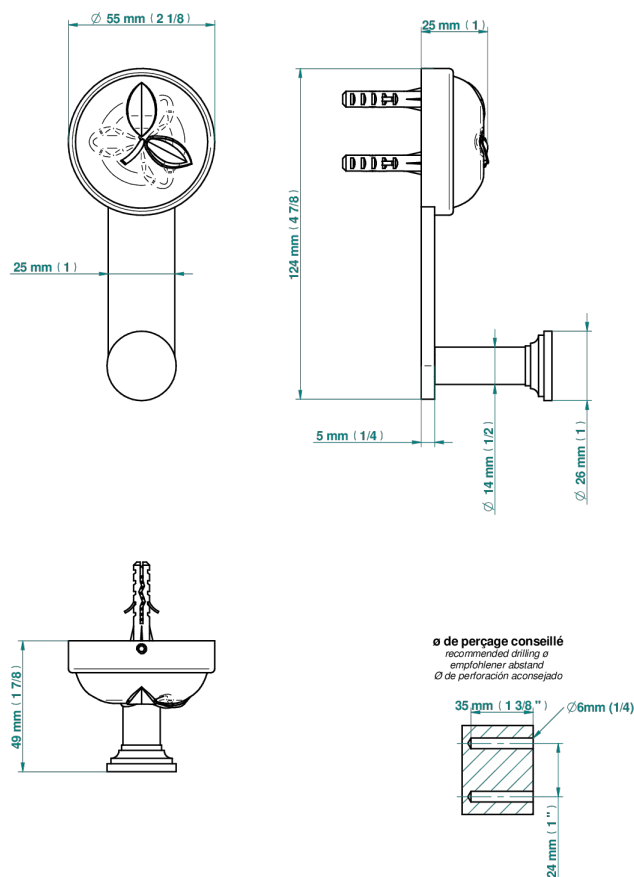

# POMME CRISTAL CLAIR SATINE

A42-517

Porte-peignoir

57409

27/12/2021

## CARACTÉRISTIQUES

- Accessoire en laiton