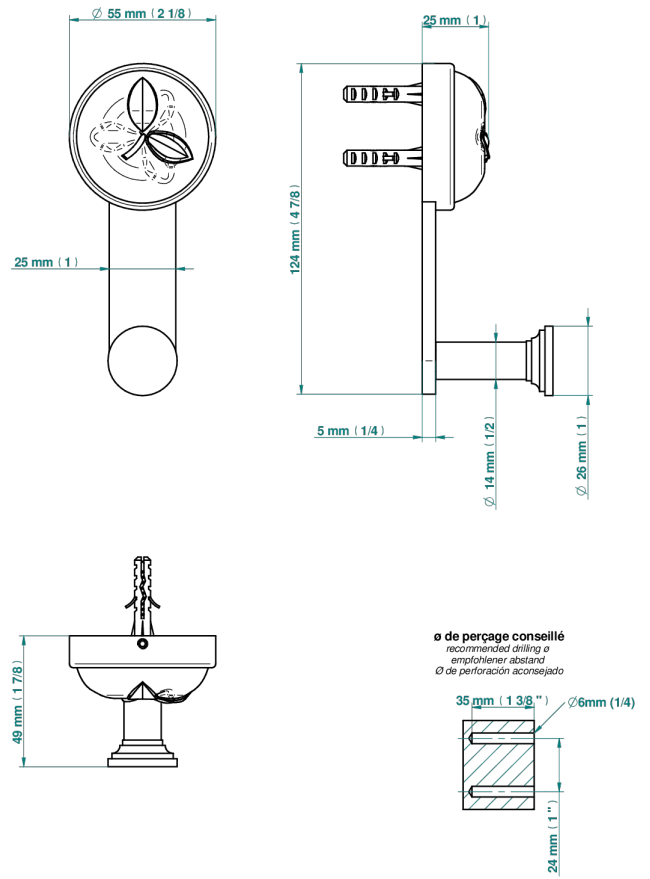

# POMME, CRISTAL SATINADO

A42-517

Percha de baño

THG<sup>®</sup>  
PARIS

57409

27/12/2021

## CARACTERÍSTICAS

- Pomme, cristal satinado
- Percha de baño