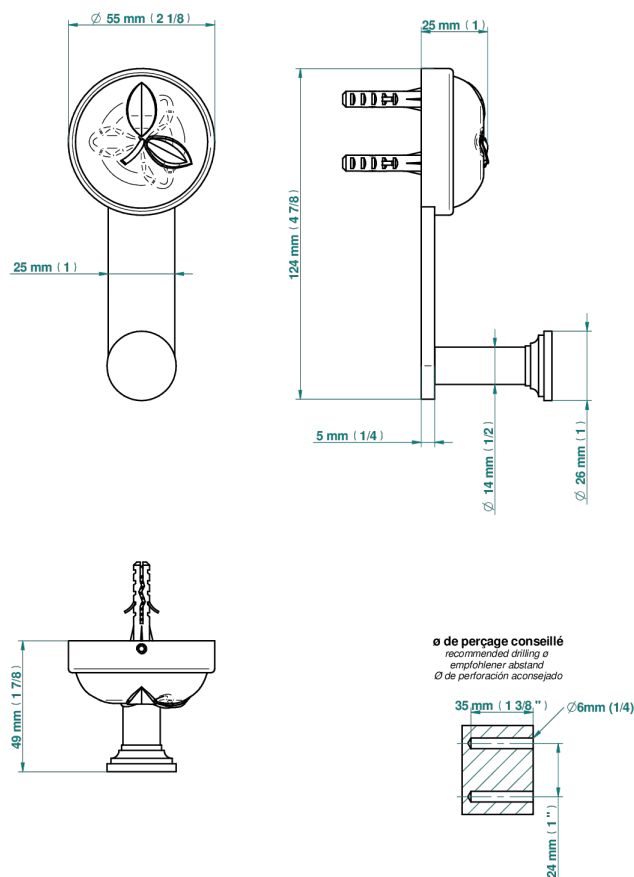

POMME CLEAR SATIN CRYSTAL

A42-517

浴衣钩

57409

27/12/2021

特色

- Pomme Clear satin crystal
- 浴衣钩

可选饰面

哑光铬 - C02
哑光镍 - C01
复古镍 - H28
抛光金 (24K金) - F01
抛光铬 - A02
抛光铬/抛光金 - G02

抛光镍 - B01
浅金 - F30
漆面铜 - D01